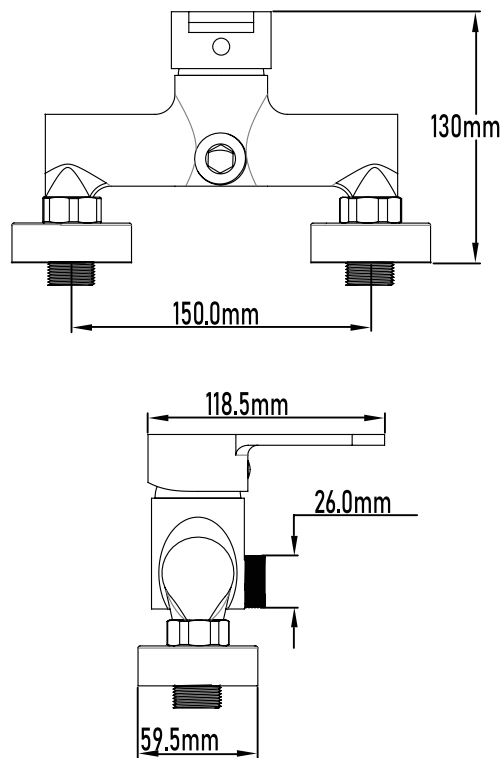

Color Cromo

Referencia
UG 10037

SERIE GANGES

Grifo de ducha monomando

Single-lever shower mixer

PLANO TÉCNICO

MEDIDAS LxAxH CON EMBALAJE

51cm X 34,50cm X 34,50cm

DIMENSIONES

Referencia
UG 10037

SERIE GANGES

Grifo de ducha monomando Single-lever shower mixer

ESPECIFICACIONES

MATERIAL	Latón
ACABADO	Cromado
PRESENTACIÓN	Caja
USO	Doméstico
OTRAS ESPECIFICACIONES	Cartucho 35 s/f
RECOMENDACIONES	Limpiar con un paño húmedo y secar minuciosamente. No utilizar productos abrasivos
ACCESORIOS	Set de fijación Excéntricas Con equipo de ducha
BENEFICIOS	Disposición de respuestos a nivel nacional
GARANTÍA	2 años por defectos de fabricación