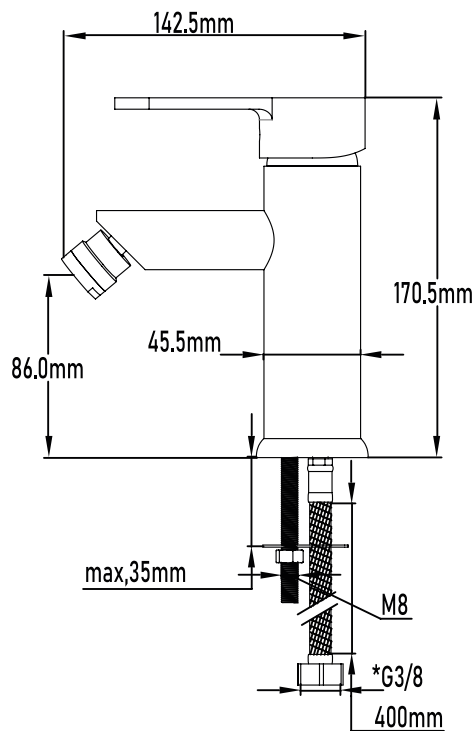

Single-lever bidet mixer

PLANO TÉCNICO

MEDIDAS LxAxH CON EMBALAJE

58,50cm X 26,50cm X 29,50cm

DIMENSIONES

Referencia
UG 10036

SERIE GANGES

Grifo de bidet monomando