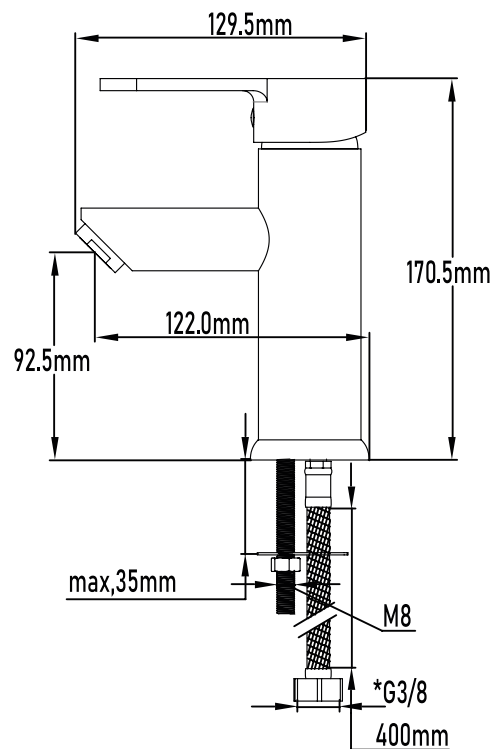

Single-lever basin mixer

PLANO TÉCNICO

MEDIDAS LxAxH CON EMBALAJE

58,50cm X 26,50cm X 29,50cm

DIMENSIONES

Referencia
UG 10035

SERIE GANGES

Grifo de lavabo monomando

Single-lever basin mixer

ESPECIFICACIONES

MATERIAL	Latón
ACABADO	Cromado
PRESENTACIÓN	Caja
USO	Doméstico
OTRAS ESPECIFICACIONES	Cartucho 35 s/f
RECOMENDACIONES	Limpiar con un paño húmedo y secar minuciosamente. No utilizar productos abrasivos
ACCESORIOS	Set de fijación Latiguillos
BENEFICIOS	Disposición de respuestos a nivel nacional
GARANTÍA	2 años por defectos de fabricación