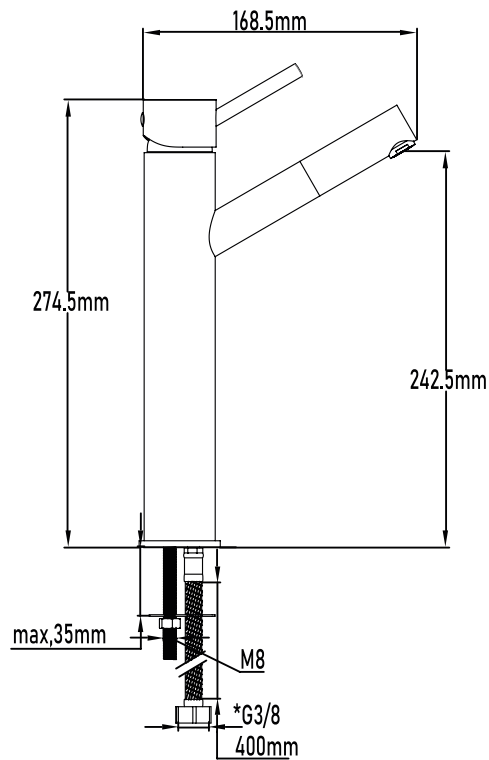

High single-lever basin mixer

PLANO TÉCNICO

MEDIDAS LxAxH CON EMBALAJE UNIDAD	22cm X 25,50cm X 7cm
MEDIDAS LxAxH CON EMBALAJE X 12	44,50cm X 38cm X 44,50cm

DIMENSIONES

Referencia
UG 10034

SERIE LOIRA

Grifo de lavabo alto monomando

High single-lever basin mixer

ESPECIFICACIONES

MATERIAL	Latón
ACABADO	Cromado
PRESENTACIÓN	Caja
USO	Doméstico
OTRAS ESPECIFICACIONES	Cartucho 35 s/f
RECOMENDACIONES	Limpiar con un paño húmedo y secar minuciosamente. No utilizar productos abrasivos
ACCESORIOS	Set de fijación Latiguillos
BENEFICIOS	Disposición de respuestos a nivel nacional
GARANTÍA	2 años por defectos de fabricación