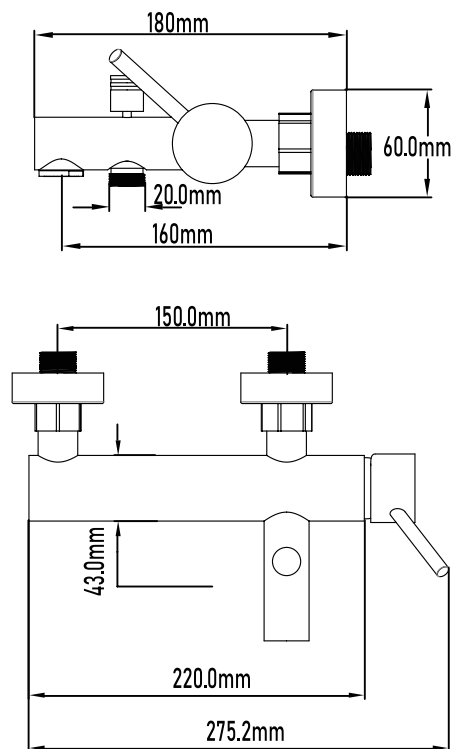

SERIE LOIRA

**Grifo de baño monomando**

Single-lever bath mixer

**PLANO TÉCNICO**

---

<b>MEDIDAS LxAxH CON EMBALAJE UNIDAD</b>	16cm X 22cm X 14cm
<b>MEDIDAS LxAxH CON EMBALAJE X 12</b>	45,50cm X 33,50cm X 44cm

---

**DIMENSIONES**

Referencia  
**UG 10033**

SERIE LOIRA