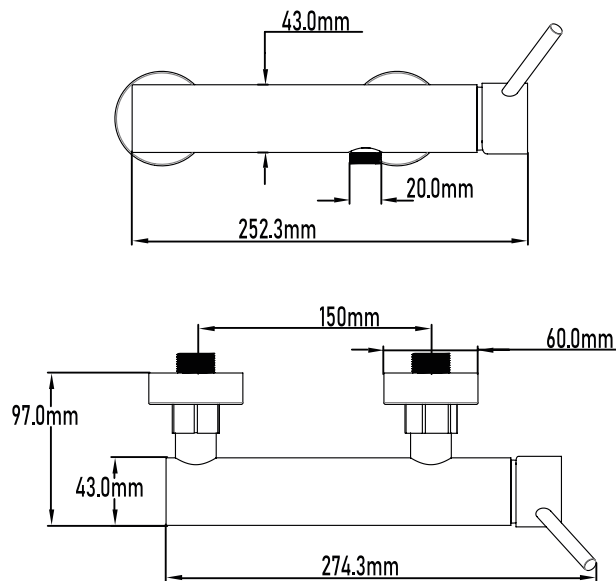

Color Cromo

Referencia
UG 10032

SERIE LOIRA

Grifo de ducha monomando

Single-lever shower mixer

PLANO TÉCNICO

MEDIDAS LxAxH CON EMBALAJE UNIDAD	16cm X 22cm X 14cm
MEDIDAS LxAxH CON EMBALAJE X 12	45,50cm X 33,50cm X 44cm

DIMENSIONES

Referencia
UG 10032

SERIE LOIRA

Grifo de ducha monomando Single-lever shower mixer

ESPECIFICACIONES

MATERIAL	Latón
ACABADO	Cromado
PRESENTACIÓN	Caja
USO	Doméstico
OTRAS ESPECIFICACIONES	Cartucho 35 s/f
RECOMENDACIONES	Limpiar con un paño húmedo y secar minuciosamente. No utilizar productos abrasivos
ACCESORIOS	Set de fijación Excéntricas Con equipo de ducha
BENEFICIOS	Disposición de respuestos a nivel nacional
GARANTÍA	2 años por defectos de fabricación