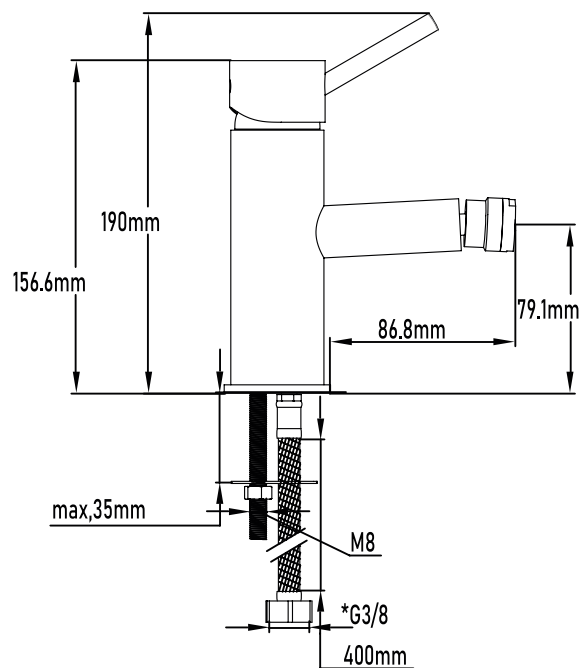

Referencia
UG 10031

SERIE LOIRA

Grifo de bidet monomando

Single-lever bidet mixer

DESCRIPCIÓN Grifo monomando de bidé serie Loira

CATEGORÍA Grifos de baño

COLORES 

REFERENCIA EAN 9427073203861
REF 10031

Color Cromo

Referencia
UG 10031

SERIE LOIRA

Grifo de bidet monomando

Single-lever bidet mixer

PLANO TÉCNICO

MEDIDAS LxAxH CON EMBALAJE UNIDAD	18cm X 25,50cm X 7cm
MEDIDAS LxAxH CON EMBALAJE X 12	58,50cm X 26,50cm X 29,50cm

DIMENSIONES

Referencia
UG 10031

SERIE LOIRA

Grifo de bidet monomando

Single-lever bidet mixer

ESPECIFICACIONES

MATERIAL	Latón
ACABADO	Cromado
PRESENTACIÓN	Caja
USO	Doméstico
OTRAS ESPECIFICACIONES	Cartucho 35 s/f
RECOMENDACIONES	Limpiar con un paño húmedo y secar minuciosamente. No utilizar productos abrasivos
ACCESORIOS	Set de fijación Latiguillos
BENEFICIOS	Disposición de respuestos a nivel nacional
GARANTÍA	2 años por defectos de fabricación