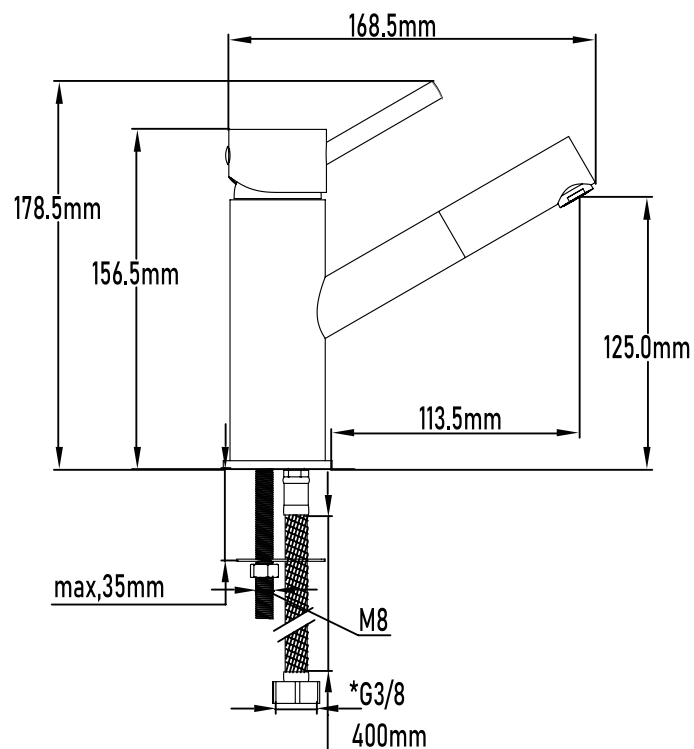

Referencia  
**UG 10030**

SERIE LOIRA

**Grifo de lavabo monomando**

Single-lever basin mixer

---

**DESCRIPCIÓN**

Grifo monomando de lavabo serie Loira

**CATEGORÍA**

SERIE LOIRA

**Grifo de lavabo monomando**

Single-lever basin mixer

PLANO TÉCNICO

---

<b>MEDIDAS LxAxH CON EMBALAJE UNIDAD</b>	18cm X 25,50cm X 7cm
<b>MEDIDAS LxAxH CON EMBALAJE X 12</b>	58,50cm X 26,50cm X 29,50cm

---

DIMENSIONES

Referencia  
**UG 10030**

SERIE LOIRA