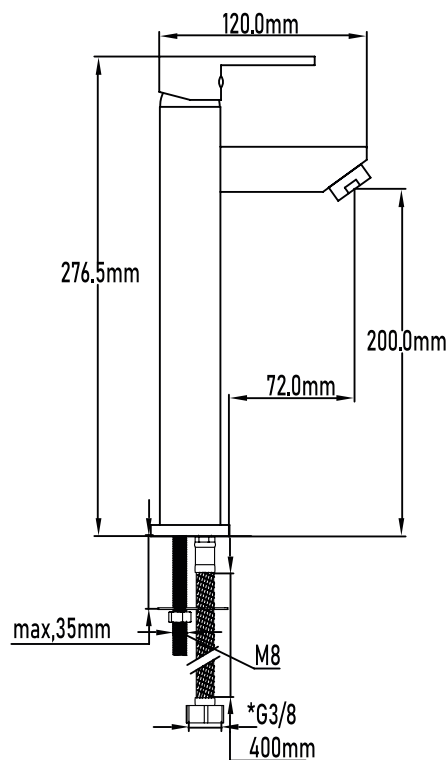

Color Cromo

Referencia
UG 10025

SERIE AMAZONAS

Grifo de lavabo alto monomando

High single-lever basin mixer

PLANO TÉCNICO

MEDIDAS LxAxH CON EMBALAJE UNIDAD	18,50cm X 25,50cm X 7cm
MEDIDAS LxAxH CON EMBALAJE X 12	58,50cm X 26,50cm X 29,50cm

DIMENSIONES

Referencia
UG 10025

SERIE AMAZONAS

Grifo de lavabo alto monomando

High single-lever basin mixer

ESPECIFICACIONES

MATERIAL	Latón
ACABADO	Cromado
PRESENTACIÓN	Caja
USO	Doméstico
OTRAS ESPECIFICACIONES	Cartucho 25 s/f
RECOMENDACIONES	Limpiar con un paño húmedo y secar minuciosamente. No utilizar productos abrasivos
ACCESORIOS	Set de fijación Latiguillos
BENEFICIOS	Disposición de respuestos a nivel nacional
GARANTÍA	2 años por defectos de fabricación