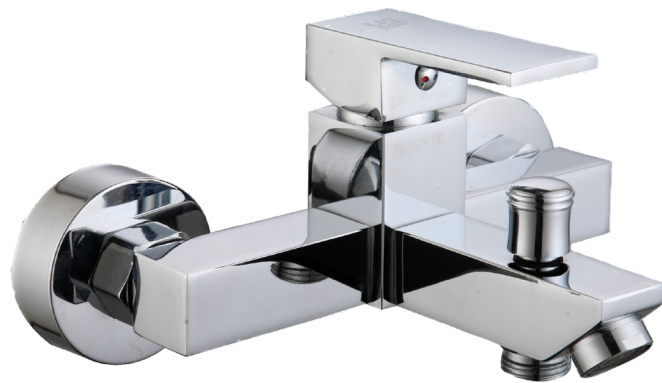

Referencia
UG 10024

SERIE AMAZONAS

Grifo de baño monomando

Single-lever bath mixer

DESCRIPCIÓN Grifo monomando de baño serie Amazonas

CATEGORÍA Grifos de baño

COLORES 

REFERENCIA EAN 9427073204530
REF 10024

Color Cromo

SERIE AMAZONAS

Grifo de baño monomando

Single-lever bath mixer

PLANO TÉCNICO

MEDIDAS LxAxH CON EMBALAJE UNIDAD	16cm X 22cm X 14cm
MEDIDAS LxAxH CON EMBALAJE X 12	45,50cm X 33,50cm X 44cm

DIMENSIONES

Referencia
UG 10024

SERIE AMAZONAS

Grifo de baño monomando

Single-lever bath mixer

ESPECIFICACIONES

MATERIAL	Latón
ACABADO	Cromado
PRESENTACIÓN	Caja
USO	Doméstico
OTRAS ESPECIFICACIONES	Cartucho 25 s/f
RECOMENDACIONES	Limpiar con un paño húmedo y secar minuciosamente. No utilizar productos abrasivos
ACCESORIOS	Set de fijación Excéntricas Con equipo de ducha
BENEFICIOS	Disposición de respuestos a nivel nacional
GARANTÍA	2 años por defectos de fabricación

ESTÉTICA

Es adecuado que combine con el resto de la estancia (accesorios, muebles, revestimientos...).

Es recomendable diferenciar entre estilo clásico o moderno, formas cuadradas o redondas...

UTILIDAD

Apertura cómoda y accesibilidad de los elementos (caño bajo, caño alto, encastrado, extraíble...)