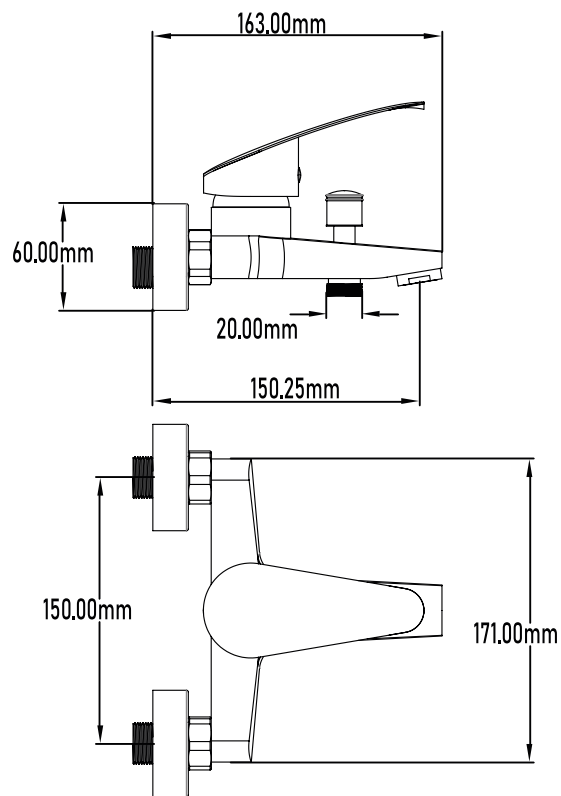

Referencia
UG 10024

SERIE AMAZONAS

Grifo de baño monomando

Single-lever bath mixer

DESCRIPCIÓN Grifo monomando de baño serie Amazonas

CATEGORÍA Grifos de baño

COLORES 

REFERENCIA EAN 9427073204530
REF 10024

Color Cromo

SERIE AMAZONAS

Grifo de baño monomando

Single-lever bath mixer

PLANO TÉCNICO

MEDIDAS LxAxH CON EMBALAJE UNIDAD	16cm X 22cm X 14cm
MEDIDAS LxAxH CON EMBALAJE X 12	45,50cm X 33,50cm X 44cm

DIMENSIONES

Referencia
UG 10024

SERIE AMAZONAS

Grifo de baño monomando

Single-lever bath mixer

ESPECIFICACIONES

MATERIAL	Latón
ACABADO	Cromado
PRESENTACIÓN	Caja
USO	Doméstico
OTRAS ESPECIFICACIONES	Cartucho 25 s/f
RECOMENDACIONES	Limpiar con un paño húmedo y secar minuciosamente. No utilizar productos abrasivos
ACCESORIOS	Set de fijación Excéntricas Con equipo de ducha
BENEFICIOS	Disposición de respuestos a nivel nacional
GARANTÍA	2 años por defectos de fabricación