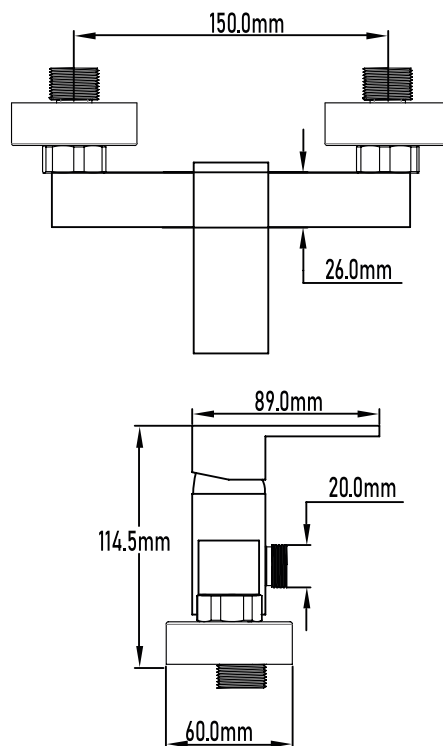

Color Cromo

Referencia
UG 10023

SERIE AMAZONAS

Grifo de ducha monomando

Single-lever shower mixer

PLANO TÉCNICO

MEDIDAS LxAxH CON EMBALAJE UNIDAD	16cm X 22cm X 14cm
MEDIDAS LxAxH CON EMBALAJE X 12	45,50cm X 33,50cm X 44cm

DIMENSIONES

Referencia
UG 10023

SERIE AMAZONAS

Grifo de ducha monomando Single-lever shower mixer

ESPECIFICACIONES

MATERIAL	Latón
ACABADO	Cromado
PRESENTACIÓN	Caja
USO	Doméstico
OTRAS ESPECIFICACIONES	Cartucho 25 s/f
RECOMENDACIONES	Limpiar con un paño húmedo y secar minuciosamente. No utilizar productos abrasivos
ACCESORIOS	Set de fijación Excéntricas Con equipo de ducha
BENEFICIOS	Disposición de respuestos a nivel nacional
GARANTÍA	2 años por defectos de fabricación