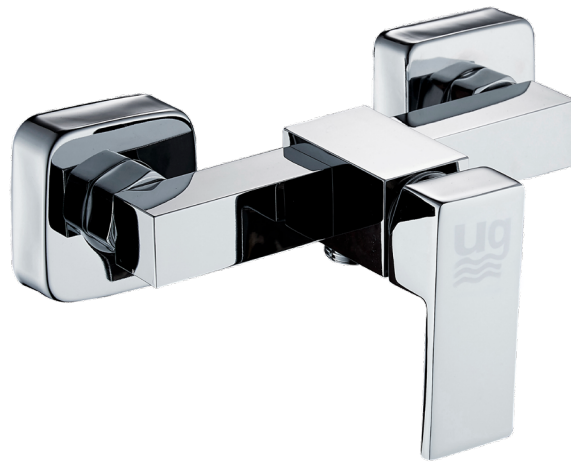

Referencia
UG 10023

SERIE AMAZONAS

Grifo de ducha monomando

Single-lever shower mixer

DESCRIPCIÓN Grifo monomando de ducha serie Amazonas

CATEGORÍA Grifos de baño

COLORES 

REFERENCIA EAN 9427073204523
REF 10023

Color Cromo

Referencia
UG 10023

SERIE AMAZONAS

Grifo de ducha monomando

Single-lever shower mixer

PLANO TÉCNICO

MEDIDAS LxAxH CON EMBALAJE UNIDAD	16cm X 22cm X 14cm
MEDIDAS LxAxH CON EMBALAJE X 12	45,50cm X 33,50cm X 44cm

DIMENSIONES

Referencia
UG 10023

SERIE AMAZONAS

Grifo de ducha monomando Single-lever shower mixer

ESPECIFICACIONES

MATERIAL	Latón
ACABADO	Cromado
PRESENTACIÓN	Caja
USO	Doméstico
OTRAS ESPECIFICACIONES	Cartucho 25 s/f
RECOMENDACIONES	Limpiar con un paño húmedo y secar minuciosamente. No utilizar productos abrasivos
ACCESORIOS	Set de fijación Excéntricas Con equipo de ducha
BENEFICIOS	Disposición de respuestos a nivel nacional
GARANTÍA	2 años por defectos de fabricación