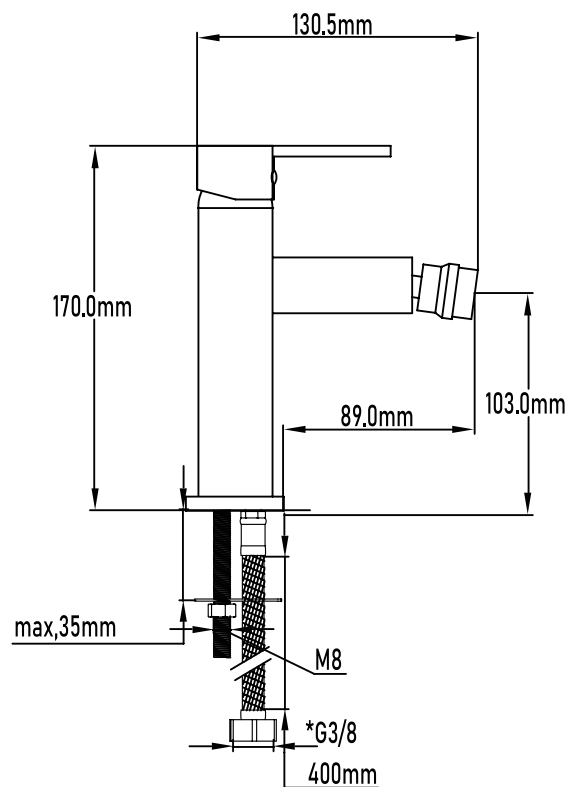

Color Cromo

Referencia
UG 10022

SERIE AMAZONAS

Grifo de bidet monomando

Single-lever bidet mixer

PLANO TÉCNICO

MEDIDAS LxAxH CON EMBALAJE UNIDAD	18,50cm X 25,50cm X 7cm
MEDIDAS LxAxH CON EMBALAJE X 12	58,50cm X 26,50cm X 29,50cm

DIMENSIONES

Referencia
UG 10022

SERIE AMAZONAS

Grifo de bidet monomando

Single-lever bidet mixer

ESPECIFICACIONES

MATERIAL	Latón
ACABADO	Cromado
PRESENTACIÓN	Caja
USO	Doméstico
OTRAS ESPECIFICACIONES	Cartucho 25 s/f
RECOMENDACIONES	Limpiar con un paño húmedo y secar minuciosamente. No utilizar productos abrasivos
ACCESORIOS	Set de fijación Latiguillos
BENEFICIOS	Disposición de respuestos a nivel nacional
GARANTÍA	2 años por defectos de fabricación