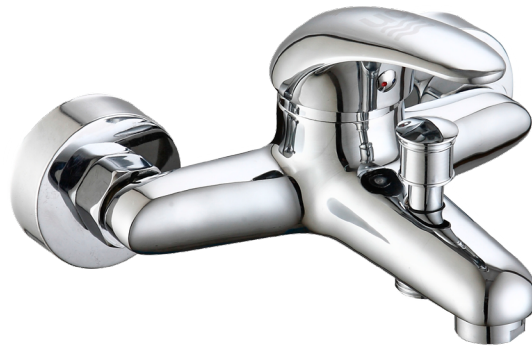

Referencia  
**UG 10020**

SERIE MURRAY

**Grifo de baño monomando**

Single-lever bath mixer

---

**DESCRIPCIÓN** Grifo monomando de baño serie Murray

**CATEGORÍA** Grifos de baño

**COLORES** 

**REFERENCIA** EAN 9427073203809  
REF 10020

---

Color Cromo

Referencia  
**UG 10020**

SERIE MURRAY

## Grifo de baño monomando

Single-lever bath mixer

PLANO TÉCNICO

---

<b>MEDIDAS LxAxH CON EMBALAJE UNIDAD</b>	16cm X 22cm X 14cm
<b>MEDIDAS LxAxH CON EMBALAJE X 12</b>	45,50cm X 33,50cm X 44cm

---

DIMENSIONES

## Grifo de baño monomando

Single-lever bath mixer