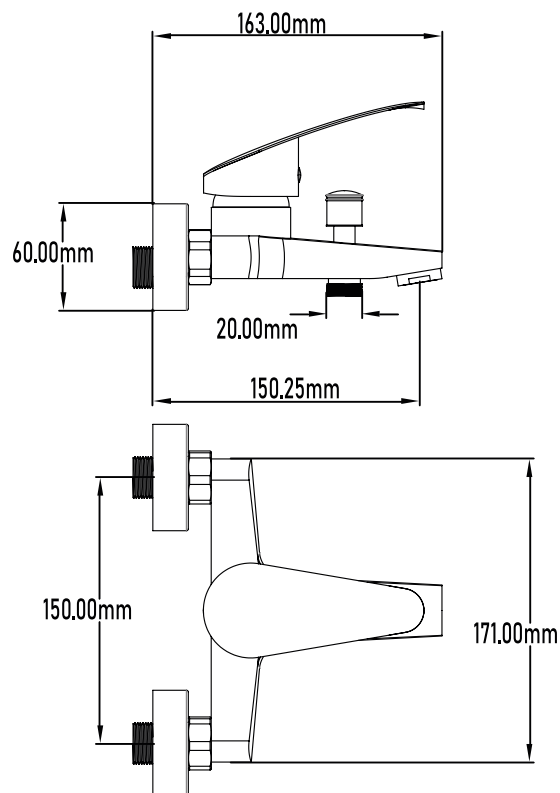

Referencia  
**UG 10020**

SERIE MURRAY

**Grifo de baño monomando**

Single-lever bath mixer

---

**DESCRIPCIÓN** Grifo monomando de baño serie Murray

**CATEGORÍA** Grifos de baño

**COLORES** 

**REFERENCIA** EAN 9427073203809  
REF 10020

---

Color Cromo

Referencia  
**UG 10020**

SERIE MURRAY

## Grifo de baño monomando

Single-lever bath mixer

PLANO TÉCNICO

---

<b>MEDIDAS LxAxH CON EMBALAJE UNIDAD</b>	16cm X 22cm X 14cm
<b>MEDIDAS LxAxH CON EMBALAJE X 12</b>	45,50cm X 33,50cm X 44cm

---

DIMENSIONES