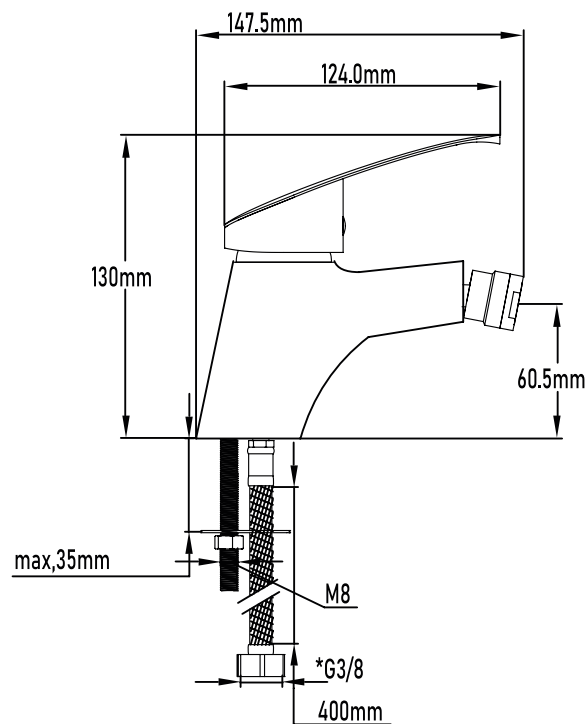

Referencia
UG 10018

SERIE MURRAY

Grifo de bidet monomando

Single-lever bidet mixer

DESCRIPCIÓN

Grifo monomando de bidé serie Murray

CATEGORÍA

Grifos de baño

COLORES

REFERENCIA

EAN 9427073203847

REF 10018

Color Cromo

Referencia
UG 10018

SERIE MURRAY

Grifo de bidet monomando

Single-lever bidet mixer

PLANO TÉCNICO

MEDIDAS LxAxH CON EMBALAJE UNIDAD	18,50cm X 25,50cm X 7cm
MEDIDAS LxAxH CON EMBALAJE X 12	58,50cm X 26,50cm X 29,50cm

DIMENSIONES

Referencia
UG 10018

SERIE MURRAY

Grifo de bidet monomando

Single-lever bidet mixer

ESPECIFICACIONES

MATERIAL	Latón
ACABADO	Cromado
PRESENTACIÓN	Caja
USO	Doméstico
OTRAS ESPECIFICACIONES	Cartucho 40 s/f
RECOMENDACIONES	Limpiar con un paño húmedo y secar minuciosamente. No utilizar productos abrasivos
ACCESORIOS	Set de fijación Latiguillos
BENEFICIOS	Disposición de respuestos a nivel nacional
GARANTÍA	2 años por defectos de fabricación