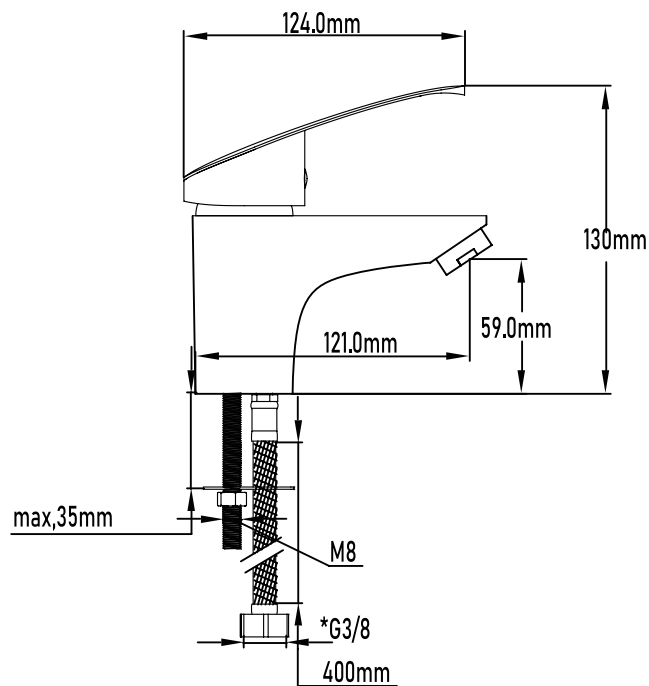

Referencia
UG 10017

SERIE MURRAY

Grifo de lavabo monomando

Single-lever basin mixer

| | |
|--------------------|---|
| DESCRIPCIÓN | Grifo monomando de lavabo serie Rin |
| CATEGORÍA | Grifos de baño |
| COLORES |  |
| REFERENCIA | EAN 9427073203830 REF 10017 |

Color Cromo

Referencia
UG 10017

SERIE MURRAY

Grifo de lavabo monomando

Single-lever basin mixer

PLANO TÉCNICO

| | |
|--|-----------------------------|
| MEDIDAS LxAxH CON EMBALAJE UNIDAD | 18,50cm X 25,50cm X 7cm |
| MEDIDAS LxAxH CON EMBALAJE X 12 | 58,50cm X 26,50cm X 29,50cm |

DIMENSIONES

Referencia
UG 10017

SERIE MURRAY

Grifo de lavabo monomando

Single-lever basin mixer

ESPECIFICACIONES

| | |
|-------------------------------|---|
| MATERIAL | Latón |
| ACABADO | Cromado |
| PRESENTACIÓN | Caja |
| USO | Doméstico |
| OTRAS ESPECIFICACIONES | Cartucho 40 s/f |
| RECOMENDACIONES | Limpiar con un paño húmedo y secar minuciosamente. No utilizar productos abrasivos |
| ACCESORIOS | Set de fijación Latiguillos |
| BENEFICIOS | Disposición de respuestos a nivel nacional |
| GARANTÍA | 2 años por defectos de fabricación |