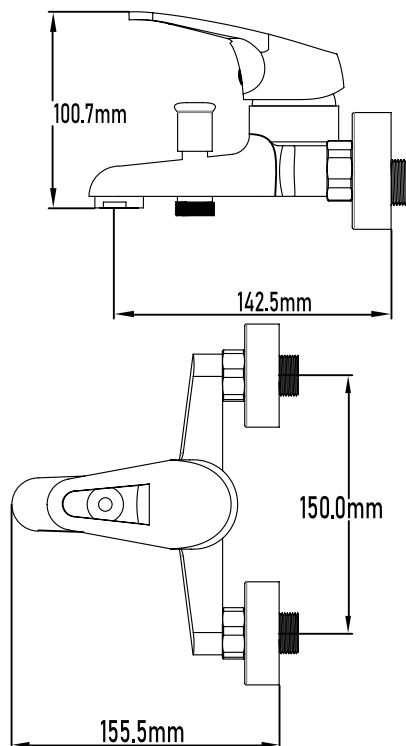

Referencia
UG 10016

SERIE RIN

Grifo de baño monomando

Single-lever bath mixer

DESCRIPCIÓN	Grifo monomando de baño serie Rin
CATEGORÍA	Grifos de baño
COLORES	
REFERENCIA	EAN 8427073218323 REF 10016

Color Cromo

Referencia
UG 10016

SERIE RIN

Grifo de baño monomando

Single-lever bath mixer

PLANO TÉCNICO

MEDIDAS LxAxH CON EMBALAJE UNIDAD	16cm X 22cm X 14cm
MEDIDAS LxAxH CON EMBALAJE X 12	45,50cm X 35,50cm X 44cm

DIMENSIONES

Referencia
UG 10016

SERIE RIN

Grifo de baño monomando

Single-lever bath mixer

ESPECIFICACIONES

MATERIAL	Latón
ACABADO	Cromado
PRESENTACIÓN	Caja
USO	Doméstico
OTRAS ESPECIFICACIONES	Cartucho 40 s/f
RECOMENDACIONES	Limpiar con un paño húmedo y secar minuciosamente. No utilizar productos abrasivos
ACCESORIOS	Set de fijación Excéntricas Con equipo de ducha
BENEFICIOS	Disposición de respuestos a nivel nacional
GARANTÍA	2 años por defectos de fabricación