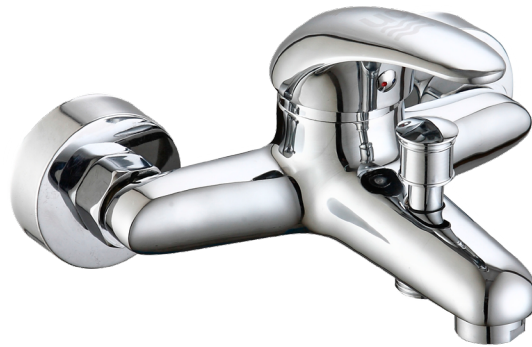

Referencia
UG 10016

SERIE RIN

Grifo de baño monomando

Single-lever bath mixer

DESCRIPCIÓN	Grifo monomando de baño serie Rin
CATEGORÍA	Grifos de baño
COLORES	
REFERENCIA	EAN 8427073218323 REF 10016

Color Cromo

Referencia
UG 10016

SERIE RIN

Grifo de baño monomando

Single-lever bath mixer

PLANO TÉCNICO

MEDIDAS LxAxH CON EMBALAJE UNIDAD	16cm X 22cm X 14cm
MEDIDAS LxAxH CON EMBALAJE X 12	45,50cm X 35,50cm X 44cm

DIMENSIONES

Referencia
UG 10016

SERIE RIN

Grifo de baño monomando

Single-lever bath mixer

ESPECIFICACIONES

MATERIAL	Latón
ACABADO	Cromado
PRESENTACIÓN	Caja
USO	Doméstico
OTRAS ESPECIFICACIONES	Cartucho 40 s/f
RECOMENDACIONES	Limpiar con un paño húmedo y secar minuciosamente. No utilizar productos abrasivos
ACCESORIOS	Set de fijación Excéntricas Con equipo de ducha
BENEFICIOS	Disposición de respuestos a nivel nacional
GARANTÍA	2 años por defectos de fabricación