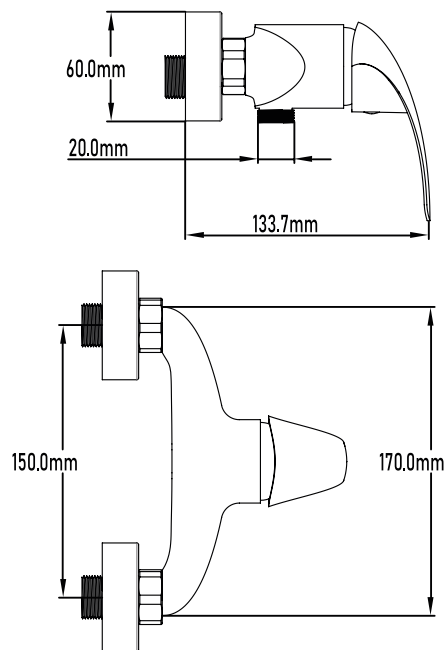

Color Cromo

Referencia
UG 10014

SERIE RIN

Grifo de ducha monomando

Single-lever shower mixer

PLANO TÉCNICO

MEDIDAS LxAxH CON EMBALAJE UNIDAD	16cm X 22cm X 14cm
MEDIDAS LxAxH CON EMBALAJE X 12	45,50cm X 35,50cm X 44cm

DIMENSIONES

Referencia
UG 10014

SERIE RIN

Grifo de ducha monomando Single-lever shower mixer

ESPECIFICACIONES

MATERIAL	Latón
ACABADO	Cromado
PRESENTACIÓN	Caja
USO	Doméstico
OTRAS ESPECIFICACIONES	Cartucho 40 s/f
RECOMENDACIONES	Limpiar con un paño húmedo y secar minuciosamente. No utilizar productos abrasivos
ACCESORIOS	Set de fijación Excéntricas Con equipo de ducha
BENEFICIOS	Disposición de respuestos a nivel nacional
GARANTÍA	2 años por defectos de fabricación