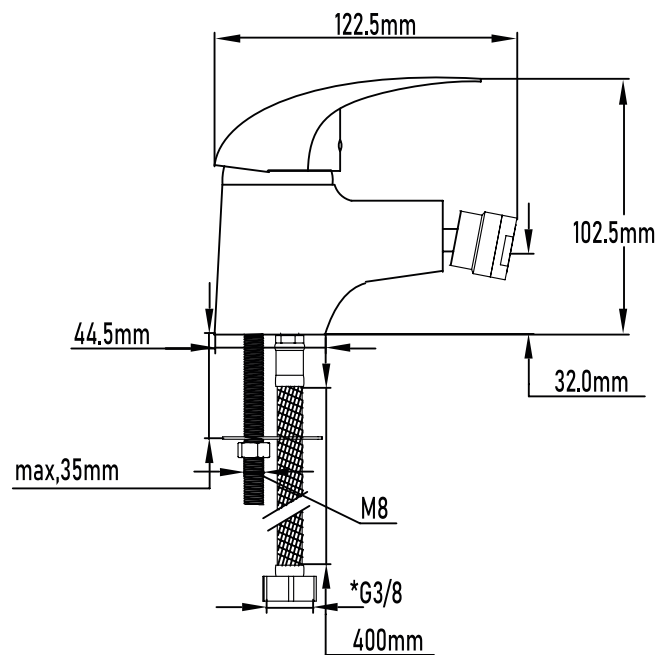

Color Cromo

Referencia
UG 10013

SERIE RIN

Grifo de bidet monomando

Basin mixer with brass base

PLANO TÉCNICO

MEDIDAS LxAxH CON EMBALAJE UNIDAD	17cm X 19,50cm X 6cm
MEDIDAS LxAxH CON EMBALAJE X 12	39,50cm X 35,50cm X 20,50cm

DIMENSIONES

Referencia
UG 10013

SERIE RIN

Grifo de bidet monomando

Basin mixer with brass base

ESPECIFICACIONES

MATERIAL	Latón
ACABADO	Cromado
PRESENTACIÓN	Caja
USO	Doméstico
OTRAS ESPECIFICACIONES	Cartucho 40 s/f
RECOMENDACIONES	Limpiar con un paño húmedo y secar minuciosamente. No utilizar productos abrasivos
ACCESORIOS	Set de fijación Latiguillos
BENEFICIOS	Disposición de respuestos a nivel nacional
GARANTÍA	2 años por defectos de fabricación