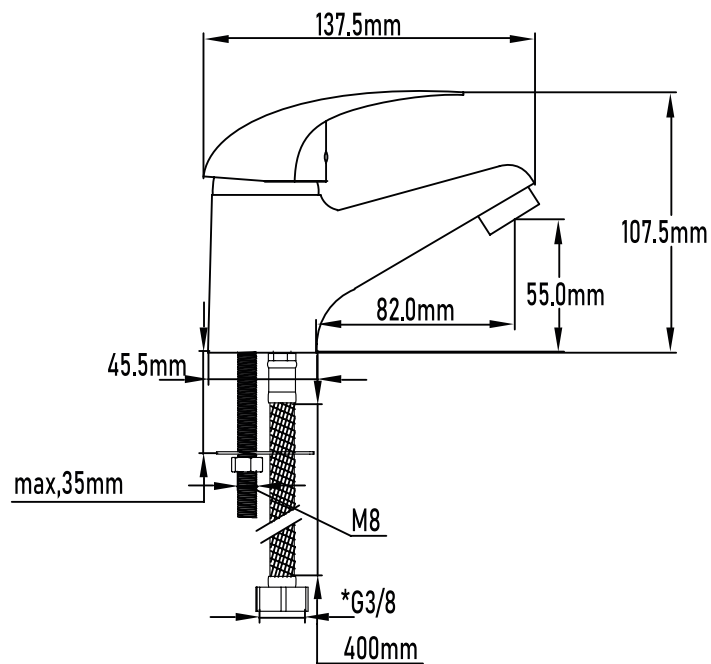

Color Cromo

Referencia
UG 10012

SERIE RIN

Grifo de lavabo monomando

Basin mixer with brass base

PLANO TÉCNICO

MEDIDAS LxAxH CON EMBALAJE UNIDAD	17cm X 19,50cm X 6cm
MEDIDAS LxAxH CON EMBALAJE X 12	39,50cm X 35,50cm X 20,50cm

DIMENSIONES

Referencia
UG 10012

SERIE RIN

Grifo de lavabo monomando

Basin mixer with brass base

ESPECIFICACIONES

MATERIAL	Latón
ACABADO	Cromado
PRESENTACIÓN	Caja
USO	Doméstico
OTRAS ESPECIFICACIONES	Cartucho 40 s/f
RECOMENDACIONES	Limpiar con un paño húmedo y secar minuciosamente. No utilizar productos abrasivos
ACCESORIOS	Set de fijación Latiguillos
BENEFICIOS	Disposición de respuestos a nivel nacional
GARANTÍA	2 años por defectos de fabricación