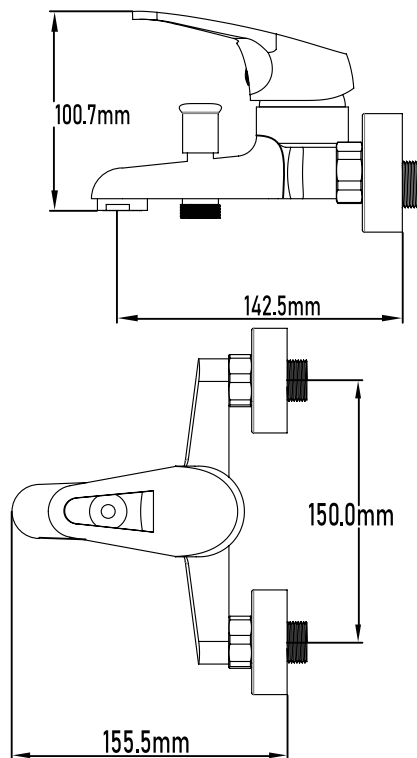

Color Cromo

Referencia
UG 10011

SERIE TAMESIS

Grifo de bañera monomando

Single-lever bath mixer

PLANO TÉCNICO

MEDIDAS LxAxH CON EMBALAJE UNIDAD	16cm X 22cm X 14cm
MEDIDAS LxAxH CON EMBALAJE X 12	45,50cm X 33,50cm X 44cm

DIMENSIONES

Referencia
UG 10011

SERIE TAMESIS

Grifo de bañera monomando

Single-lever bath mixer

ESPECIFICACIONES

MATERIAL	Latón
ACABADO	Cromado
PRESENTACIÓN	Caja
USO	Doméstico
OTRAS ESPECIFICACIONES	Cartucho 40 s/f
RECOMENDACIONES	Limpiar con un paño húmedo y secar minuciosamente. No utilizar productos abrasivos
ACCESORIOS	Set de fijación Excéntricas Con equipo de ducha
BENEFICIOS	Disposición de respuestos a nivel nacional
GARANTÍA	2 años por defectos de fabricación