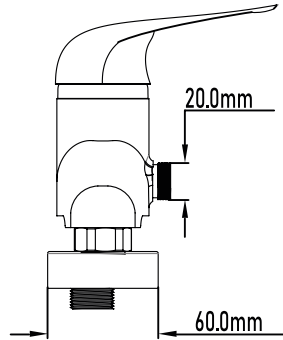

Color Cromo

Referencia
UG 10010

SERIE TAMESIS

Grifo de ducha monomando

Single-lever shower mixer

PLANO TÉCNICO

MEDIDAS LxAxH CON EMBALAJE UNIDAD	16cm X 22cm X 14cm
MEDIDAS LxAxH CON EMBALAJE X 12	45,50cm X 33,50cm X 44cm

DIMENSIONES

Referencia
UG 10010

SERIE TAMESIS

Grifo de ducha monomando Single-lever shower mixer

ESPECIFICACIONES

MATERIAL	Latón
ACABADO	Cromado
PRESENTACIÓN	Caja
USO	Doméstico
OTRAS ESPECIFICACIONES	Cartucho 40 s/f
RECOMENDACIONES	Limpiar con un paño húmedo y secar minuciosamente. No utilizar productos abrasivos
ACCESORIOS	Set de fijación Excéntricas Con equipo de ducha
BENEFICIOS	Disposición de respuestos a nivel nacional
GARANTÍA	2 años por defectos de fabricación