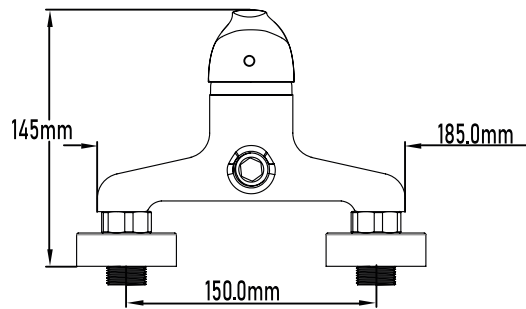

Color Cromo

Referencia
UG 10010

SERIE TAMESIS

Grifo de ducha monomando

Single-lever shower mixer

PLANO TÉCNICO

MEDIDAS LxAxH CON EMBALAJE UNIDAD	16cm X 22cm X 14cm
MEDIDAS LxAxH CON EMBALAJE X 12	45,50cm X 33,50cm X 44cm

DIMENSIONES

Referencia
UG 10010

SERIE TAMESIS

Grifo de ducha monomando Single-lever shower mixer

ESPECIFICACIONES

MATERIAL	Latón
ACABADO	Cromado
PRESENTACIÓN	Caja
USO	Doméstico
OTRAS ESPECIFICACIONES	Cartucho 40 s/f
RECOMENDACIONES	Limpiar con un paño húmedo y secar minuciosamente. No utilizar productos abrasivos
ACCESORIOS	Set de fijación Excéntricas Con equipo de ducha
BENEFICIOS	Disposición de respuestos a nivel nacional
GARANTÍA	2 años por defectos de fabricación