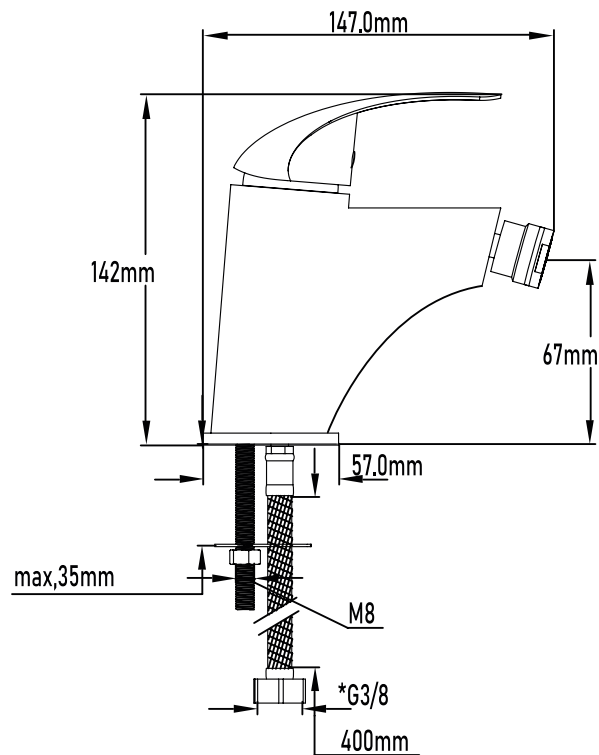

Color Cromo

Referencia
UG 10009

SERIE TAMESIS

Grifo de lavabo monomando

Single-lever basin mixer

PLANO TÉCNICO

MEDIDAS LxAxH CON EMBALAJE UNIDAD	17cm X 19,50cm X 6cm
MEDIDAS LxAxH CON EMBALAJE X 12	39,50cm X 35,50cm X 20,50cm

DIMENSIONES

SERIE TAMESIS

Grifo de bidé monomando
Basin mixer with brass base

ESPECIFICACIONES

MATERIAL	Latón
ACABADO	Cromado
PRESENTACIÓN	Caja
USO	Doméstico
OTRAS ESPECIFICACIONES	Cartucho 40 s/f
RECOMENDACIONES	Limpiar con un paño húmedo y secar minuciosamente. No utilizar productos abrasivos
ACCESORIOS	Set de fijación Latiguillos
BENEFICIOS	Disposición de respuestos a nivel nacional
GARANTÍA	2 años por defectos de fabricación