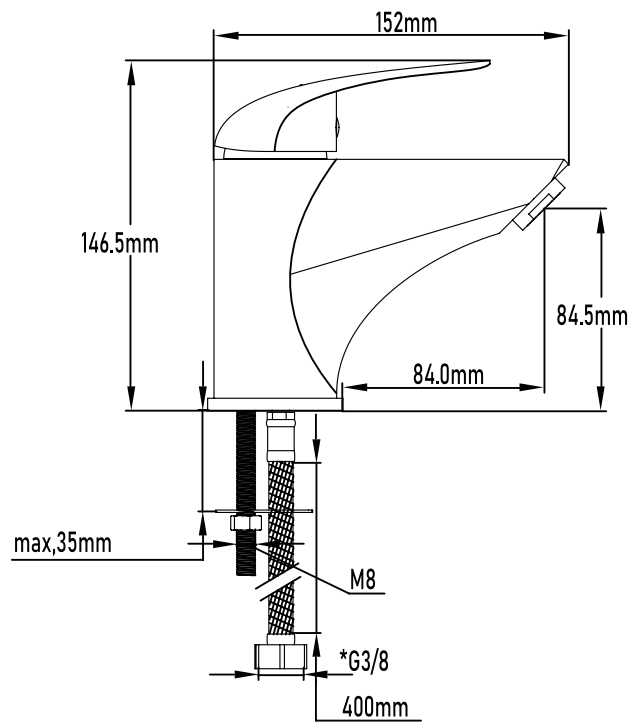

Referencia
UG 10008

SERIE TAMESIS

Grifo de lavabo monomando

Single-lever basin mixer

PLANO TÉCNICO

MEDIDAS LxAxH CON EMBALAJE UNIDAD	17cm X 19,50cm X 6cm
MEDIDAS LxAxH CON EMBALAJE X 12	39,50cm X 35,50cm X 20,50cm

DIMENSIONES