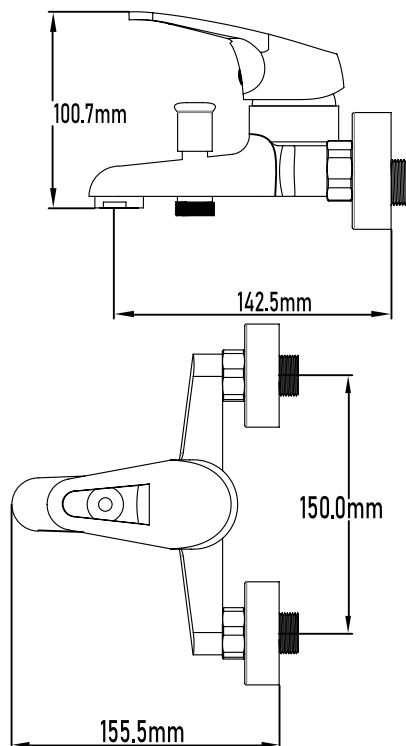

Color Cromo

Referencia
UG 10007

SERIE DANUBIO

Grifo de bañera monomando

Single-lever bath mixer

PLANO TÉCNICO

| | |
|--|--------------------------|
| MEDIDAS LxAxH CON EMBALAJE UNIDAD | 16cm X 22cm X 14cm |
| MEDIDAS LxAxH CON EMBALAJE X 12 | 45,50cm X 33,50cm X 44cm |

DIMENSIONES

Referencia
UG 10007

SERIE DANUBIO

Grifo de bañera monomando Single-lever bath mixer

ESPECIFICACIONES

| | |
|-------------------------------|---|
| MATERIAL | Latón |
| ACABADO | Cromado |
| PRESENTACIÓN | Caja |
| USO | Doméstico |
| OTRAS ESPECIFICACIONES | Cartucho 40 s/f |
| RECOMENDACIONES | Limpiar con un paño húmedo y secar minuciosamente. No utilizar productos abrasivos |
| ACCESORIOS | Set de fijación Excéntricas Con equipo de ducha |
| BENEFICIOS | Disposición de respuestos a nivel nacional |
| GARANTÍA | 2 años por defectos de fabricación |