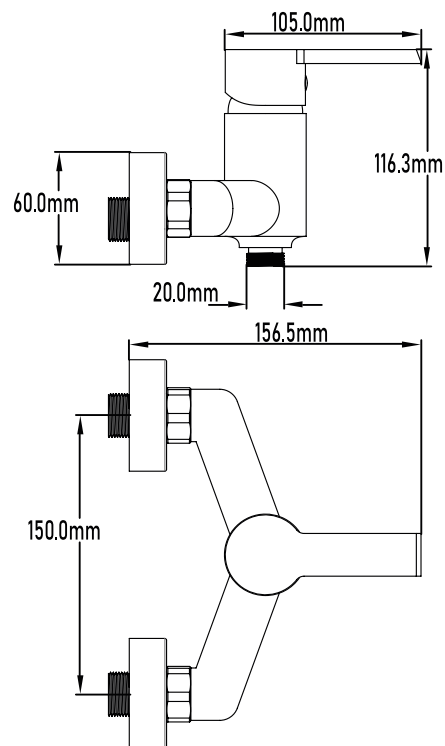

Color Cromo

Referencia
UG 10006

SERIE DANUBIO

Grifo de ducha monomando

Single-lever shower mixer

PLANO TÉCNICO

MEDIDAS LxAxH CON EMBALAJE UNIDAD	16cm X 22cm X 14cm
MEDIDAS LxAxH CON EMBALAJE X 12	45,50cm X 33,50cm X 44cm

DIMENSIONES

Referencia
UG 10006

SERIE DANUBIO

Grifo de ducha monomando Single-lever shower mixer

ESPECIFICACIONES

MATERIAL	Latón
ACABADO	Cromado
PRESENTACIÓN	Caja
USO	Doméstico
OTRAS ESPECIFICACIONES	Cartucho 35 s/f
RECOMENDACIONES	Limpiar con un paño húmedo y secar minuciosamente. No utilizar productos abrasivos
ACCESORIOS	Set de fijación Excéntricas Con equipo de ducha
BENEFICIOS	Disposición de respuestos a nivel nacional
GARANTÍA	2 años por defectos de fabricación