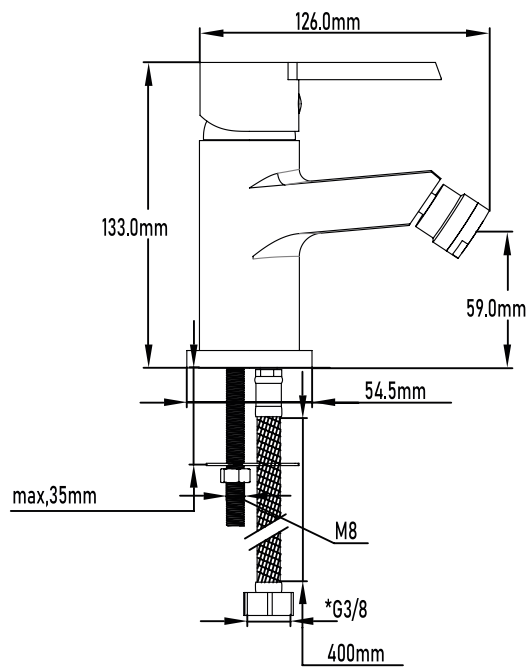

Single-lever bidet mixer

PLANO TÉCNICO

MEDIDAS LxAxH CON EMBALAJE UNIDAD	18,50cm X 25,50cm X 7cm
MEDIDAS LxAxH CON EMBALAJE X 12	58,50cm X 26,50cm X 29,50cm

DIMENSIONES

Referencia
UG 10005

SERIE DANUBIO

Grifo de bidé monomando

Single-lever bidet mixer

ESPECIFICACIONES

MATERIAL	Latón
ACABADO	Cromado
PRESENTACIÓN	Caja
USO	Doméstico
OTRAS ESPECIFICACIONES	Cartucho 35 s/f
RECOMENDACIONES	Limpiar con un paño húmedo y secar minuciosamente. No utilizar productos abrasivos
ACCESORIOS	Set de fijación Latiguillos
BENEFICIOS	Disposición de respuestos a nivel nacional
GARANTÍA	2 años por defectos de fabricación