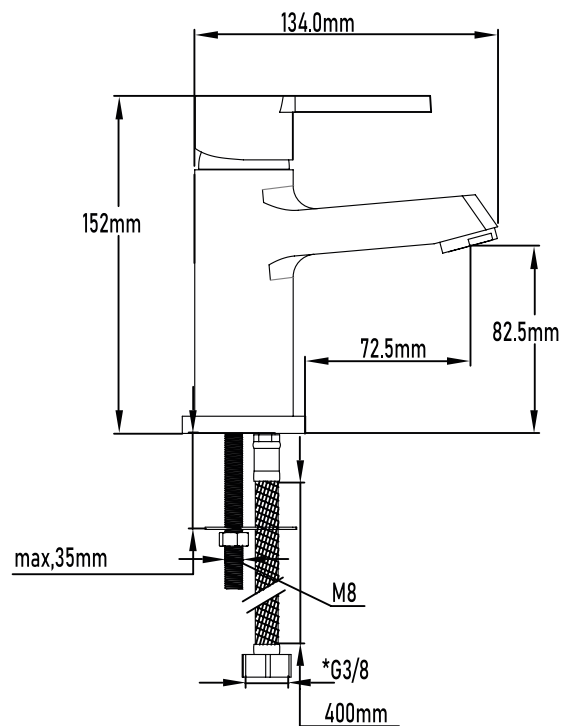

Single-lever basin mixer

PLANO TÉCNICO

MEDIDAS LxAxH CON EMBALAJE UNIDAD	18,50cm X 25,50cm X 7cm
MEDIDAS LxAxH CON EMBALAJE X 12	58,50cm X 26,50cm X 29,50cm

DIMENSIONES

Referencia
UG 10004

SERIE DANUBIO

Grifo de lavabo monomando

Single-lever basin mixer

ESPECIFICACIONES

MATERIAL	Latón
ACABADO	Cromado
PRESENTACIÓN	Caja
USO	Doméstico
OTRAS ESPECIFICACIONES	Cartucho 35 s/f
RECOMENDACIONES	Limpiar con un paño húmedo y secar minuciosamente. No utilizar productos abrasivos
ACCESORIOS	Set de fijación Latiguillos
BENEFICIOS	Disposición de respuestos a nivel nacional
GARANTÍA	2 años por defectos de fabricación