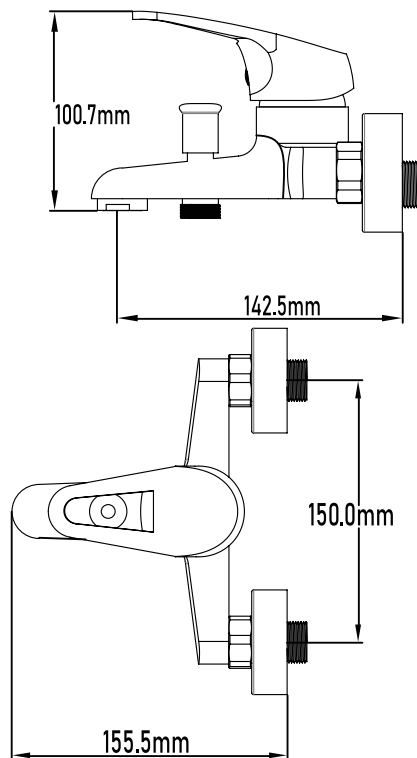

Referencia
UG 10003

SERIE NILO

Grifo de bañera monomando
Single-lever bath mixer

DESCRIPCIÓN	Grifo monomando de baño serie Nilo
CATEGORÍA	Grifos de baño
COLORES	
REFERENCIA	EAN 9427073203236 REF 10003

Color Cromo

Referencia
UG 10003

SERIE NILO

Grifo de bañera monomando

Single-lever bath mixer

PLANO TÉCNICO

MEDIDAS LxAxH CON EMBALAJE UNIDAD	16cm X 22cm X 14cm
MEDIDAS LxAxH CON EMBALAJE X 12	45,50cm X 33,50cm X 44cm

DIMENSIONES

Referencia
UG 10003

SERIE NILO

Grifo de bañera monomando Single-lever bath mixer

ESPECIFICACIONES

MATERIAL	Latón
ACABADO	Cromado
PRESENTACIÓN	Caja
USO	Doméstico
OTRAS ESPECIFICACIONES	Cartucho 40 s/f
RECOMENDACIONES	Limpiar con un paño húmedo y secar minuciosamente. No utilizar productos abrasivos
ACCESORIOS	Set de fijación Excéntricas Con equipo de ducha
BENEFICIOS	Disposición de respuestos a nivel nacional
GARANTÍA	2 años por defectos de fabricación