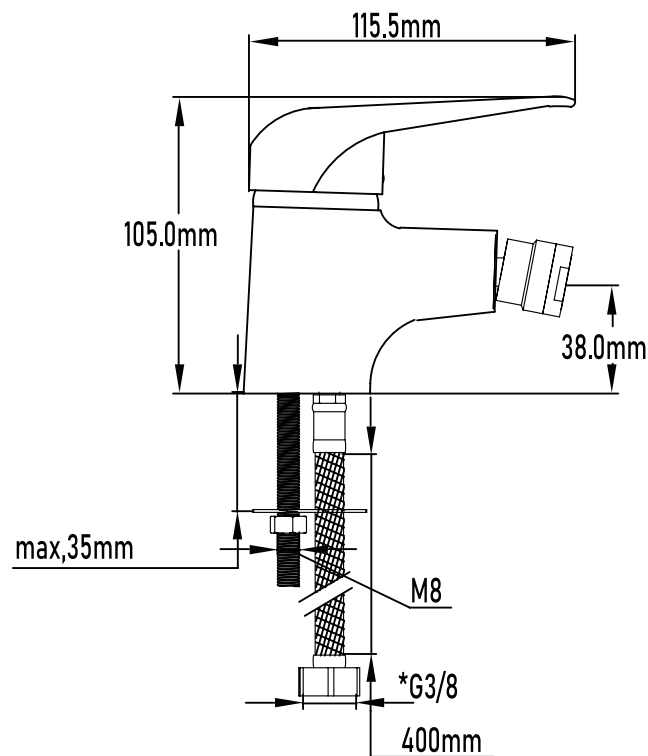

Referencia
UG 10001

SERIE NILO

Grifo de bidé monomando
Basin mixer with brass base

DESCRIPCIÓN	Grifo monomando de bidé serie Nilo
CATEGORÍA	Grifos de baño
COLORES	
REFERENCIA	EAN 9427073203212 REF 10001

Color Cromo

Referencia
UG 10001

SERIE NILO

Grifo de lavabo monomando

Single-lever basin mixer

PLANO TÉCNICO

MEDIDAS LxAxH CON EMBALAJE UNIDAD	17cm X 19,50cm X 6cm
MEDIDAS LxAxH CON EMBALAJE X 12	39,50cm X 35,50cm X 20,50cm

DIMENSIONES

Referencia
UG 10001

SERIE NILO

Grifo de bidé monomando

Basin mixer with brass base

ESPECIFICACIONES

MATERIAL	Latón
ACABADO	Cromado
PRESENTACIÓN	Caja
USO	Doméstico
OTRAS ESPECIFICACIONES	Cartucho 40 s/f
RECOMENDACIONES	Limpiar con un paño húmedo y secar minuciosamente. No utilizar productos abrasivos
ACCESORIOS	Set de fijación Latiguillos
BENEFICIOS	Disposición de respuestos a nivel nacional
GARANTÍA	2 años por defectos de fabricación