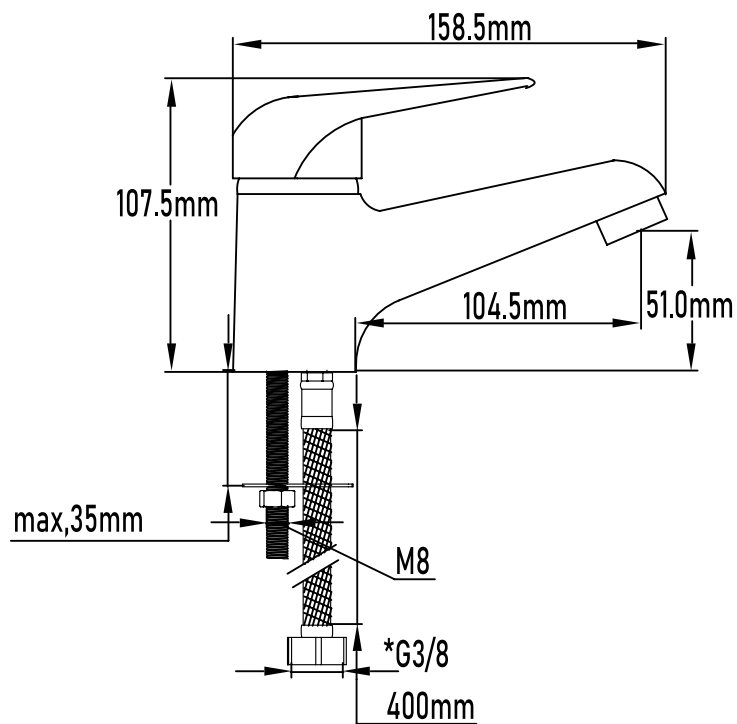

**REFERENCIA** EAN 9427073203205  
REF 10000

---

Color Cromo

Referencia  
**UG 10000**

SERIE NILO

**Grifo de lavabo monomando**

Single-lever basin mixer

PLANO TÉCNICO

---

MEDIDAS LxAxH CON EMBALAJE UNIDAD	17cm X 19,50cm X 6cm
MEDIDAS LxAxH CON EMBALAJE X 12	39,50cm X 35,50cm X 20,50cm

---

DIMENSIONES

Referencia  
**UG 10000**

SERIE NILO