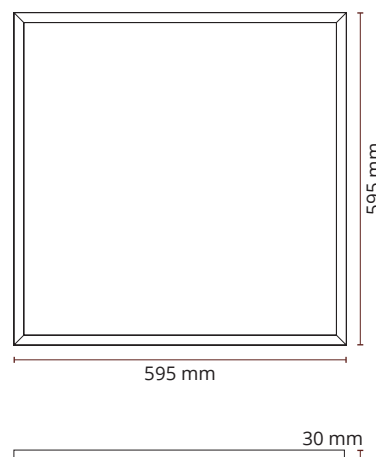

Panaled®

LED Lighting

Oficinas y espacios de trabajo

Hogares

Hospitales

Centros educativos

Información técnica

PANEL LED 60X60 29,8W 6000K

SKU. PP29L40G1CSK

Potencia LED	29,8W
Tono de luz (CCT)	6000K
Chips LED	SMD2835
Eficiencia chip LED	160 Lm/W
Eficiencia luminaria	142,07 Lm/W
Luminosidad (Lm)	4.233 ±1%
Medidas (mm)	595 x 595 x 30
Peso (kg)	1,5
CRI (Ra)	82
Protección	IP20
PF	0,98
Óptica (°)	120°
Flicker	Flicker free
Material	Aluminio, PMMA
Color	Blanco
Instalación opcional*	Colgante, Superficie, Empotrado
Encendido	ON/OFF
Tª de trabajo	-20°C hasta 50°C, 20~90% humedad
Vida media LED (h)	50.000
Voltaje	230V AC, 50/60Hz
Alimentación	Driver externo
Ficheros	Disponible fichero .ies para Dialux
Garantía	3 años
Etiquetado energético	E
EAN13	8436538802175

DIAGRAMAS TÉCNICOS

*Accesorios no incluidos

PRINCIPALES PRESTACIONES

- **Medida estándar de 60x60cm** para instalación en lugar de placas de techo Armstrong
- **Marco decorativo de color blanco** fabricado en aluminio
- Difusor opal fabricado en PMMA (**no amarillea**) antideslumbramientos
- **Tono de luz blanco frío 6000K**, ideal para iluminación de cualquier estancia
- **Driver externo** de alto rendimiento
- Chips LED **SMD2835** con eficiencia real en luminaria de **142,07 Lm/W**
- **3 años de garantía** en España