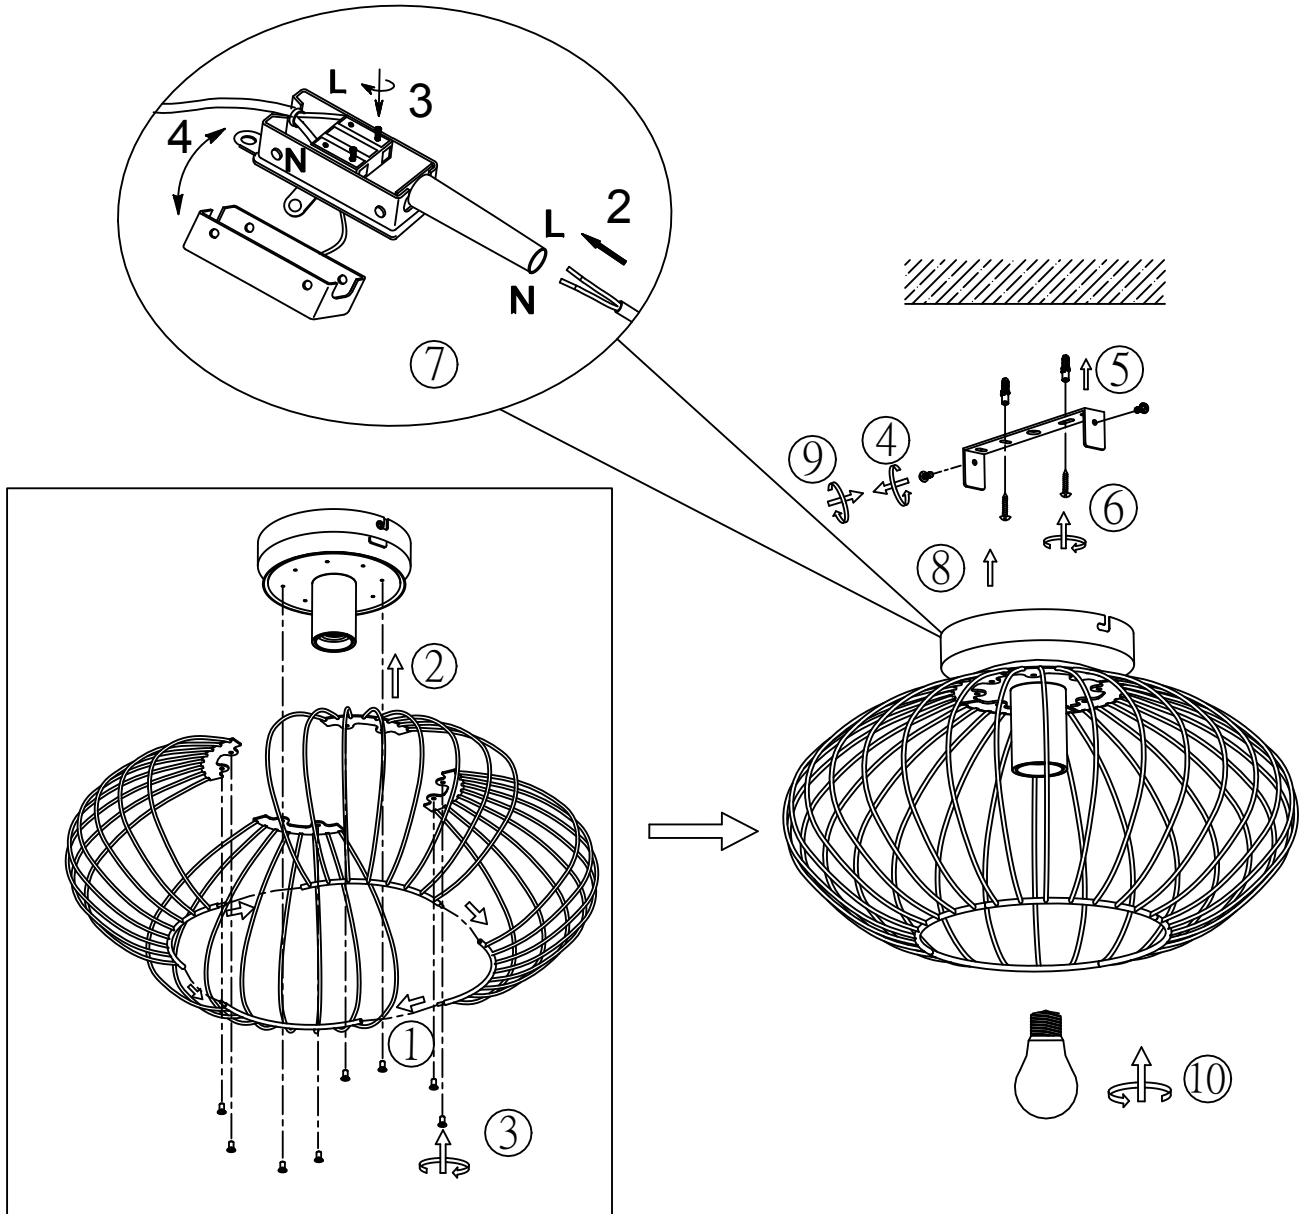

(SR) UPOZORENJE!

Prije početka montaže, pažljivo pročitajte sigurnosne upute!

(UK) ПОПЕРЕДЖЕННЯ!

Перед розбиранням, будь ласка, уважно прочитайте інструкції з техніки безпеки!

230V~ 50Hz, 1 x E27 max.40W

reality-leuchten.de/
R61371032