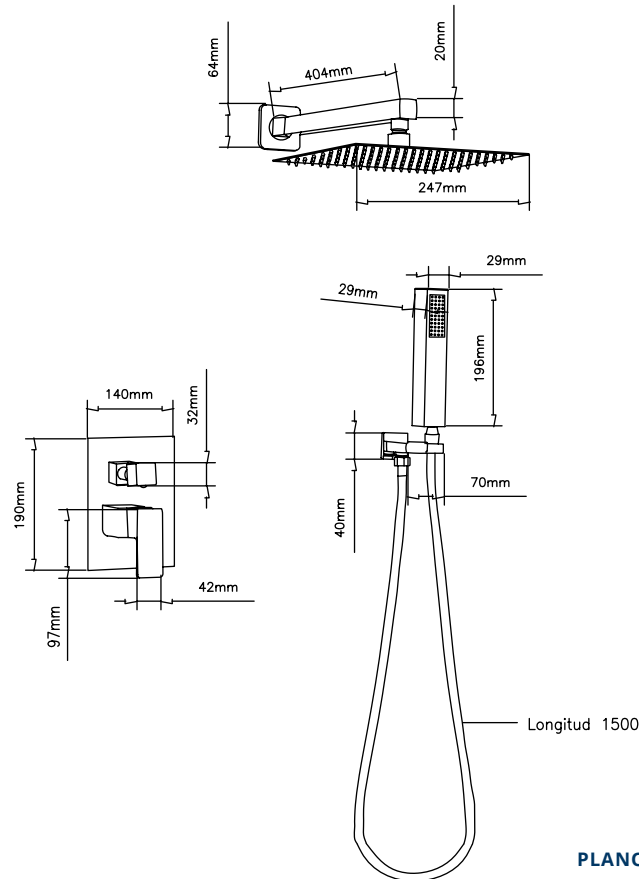

REFERENCIA EAN 8437019556686
REF 31040

Color Negro

SET DE DUCHA EMPOTRADO

Referencia
SD 31040

SETS DE DUCHA EMPOTRADO **BLACK EDITION**

Set de ducha empotrado ARENAS

ARENAS built-in shower set

PLANO TÉCNICO

MEDIDAS LxAxH CON EMBALAJE

79cm X 7cm X 39cm

DISTANCIA PARED - CENTRO ROCIADOR

41cm

DIMENSIONES

SET DE DUCHA EMPOTRADO

Referencia
SD 31040

SETS DE DUCHA EMPOTRADO **BLACK EDITION**

Set de ducha empotrado ARENAS

ARENAS built-in shower set

ESPECIFICACIONES

MATERIAL	Acero inoxidable
ACABADO	Negro
PRESENTACIÓN	Caja
USO	Doméstico
OTRAS ESPECIFICACIONES	Rociador extraplano 25cm diámetro
RECOMENDACIONES	Limpiar con un paño húmedo y secar minuciosamente. No utilizar productos abrasivos
ACCESORIOS	Set de fijación metálicos y accesorios en ABS. Maneta monomando empotrado y rociador superior cuadrado
BENEFICIOS	Disposición de respuestos a nivel nacional
GARANTÍA	2 años por defectos de fabricación