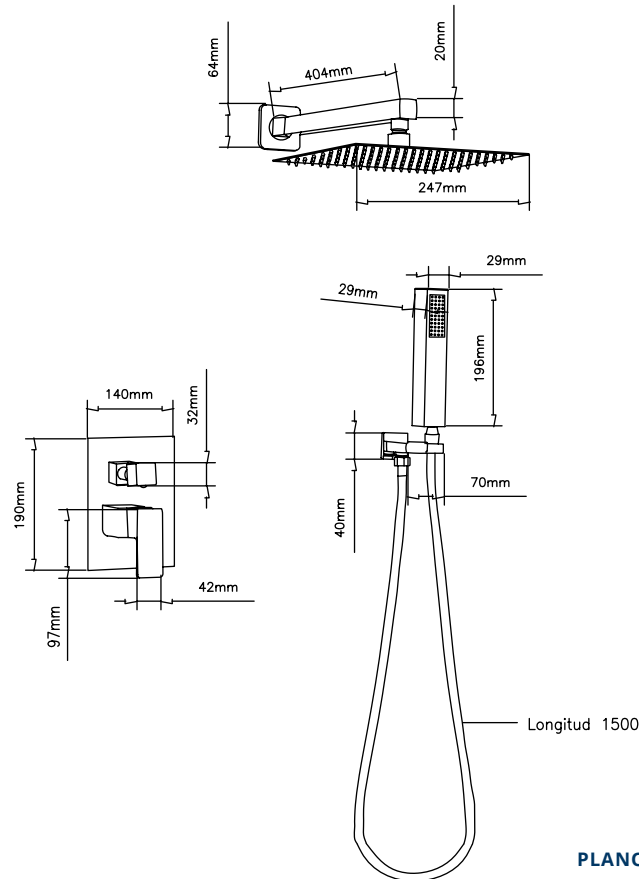

Referencia  
**SD 31039**

SETS DE DUCHA EMPOTRADO

**Set de ducha empotrado ARENAS**

ARENAS built-in shower set

---

**DESCRIPCIÓN** Set de ducha empotrado Arenas cromo

**CATEGORÍA** Set de ducha empotrado

**COLORES** 

**REFERENCIA** EAN 8437019556679  
REF 31039

---

Color Cromo

**SET DE DUCHA EMPOTRADO**

Referencia  
**SD 31039**

SETS DE DUCHA EMPOTRADO

**Set de ducha empotrado ARENAS**

ARENAS built-in shower set

**PLANO TÉCNICO**

**MEDIDAS LxAxH CON EMBALAJE**

79cm X 7cm X 39cm

**DISTANCIA PARED - CENTRO ROCIADOR**

41cm

**DIMENSIONES**

**SET DE DUCHA EMPOTRADO**

Referencia  
**SD 31039**

**SETS DE DUCHA EMPOTRADO**

**Set de ducha empotrado ARENAS**

ARENAS built-in shower set

**ESPECIFICACIONES**

<b>MATERIAL</b>	Acero inoxidable
<b>ACABADO</b>	Cromo
<b>PRESENTACIÓN</b>	Caja
<b>USO</b>	Doméstico
<b>OTRAS ESPECIFICACIONES</b>	Rociador extraplano 25cm diámetro
<b>RECOMENDACIONES</b>	Limpiar con un paño húmedo y secar minuciosamente. No utilizar productos abrasivos
<b>ACCESORIOS</b>	Set de fijación metálicos y accesorios en ABS. Maneta monomando empotrado y rociador superior cuadrado
<b>BENEFICIOS</b>	Disposición de respuestos a nivel nacional
<b>GARANTÍA</b>	2 años por defectos de fabricación