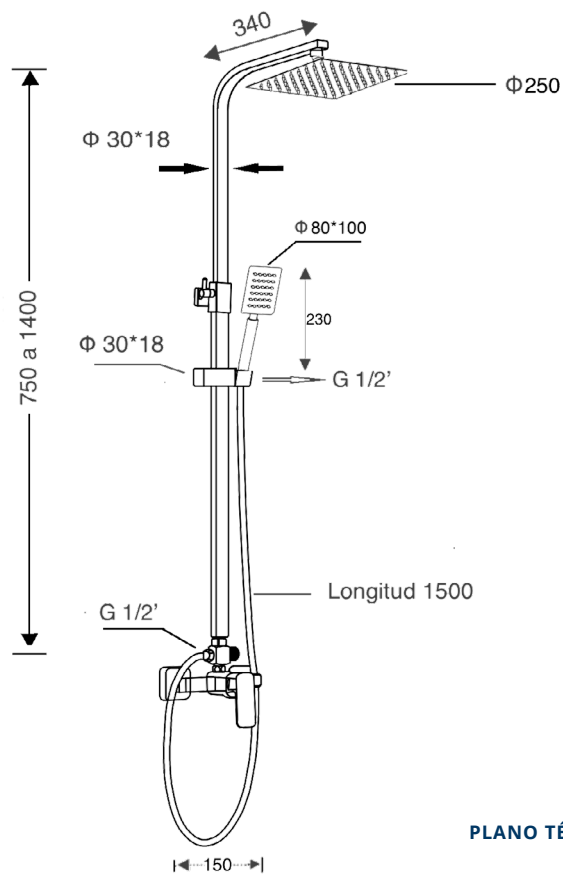

Color Negro

Referencia
SD 31038

SETS DE DUCHA **BLACK EDITION**

Maza **negro** Set de ducha con grifo

Black Maza shower set with tap

PLANO TÉCNICO

MEDIDAS LxAxH CON EMBALAJE

74cm X 8cm X 36,50cm

DISTANCIA PARED - CENTRO ROCIADOR

37cm

DIMENSIONES

Referencia
SD 31038

SETS DE DUCHA **BLACK EDITION**

Maza **negro** Set de ducha con grifo

Black Maza shower set with tap

ESPECIFICACIONES

MATERIAL	Acero inoxidable
ACABADO	Negro
PRESENTACIÓN	Caja
USO	Doméstico
OTRAS ESPECIFICACIONES	Rociador extraplano 25cm diámetro
RECOMENDACIONES	Limpiar con un paño húmedo y secar minuciosamente. No utilizar productos abrasivos
ACCESORIOS	Barra de ducha, rociador fijo, grifo monomando, flexo metálico de 150 cm, mango de ducha móvil, soporte y set de fijación. Barra extensible de 75 a 140 cm
BENEFICIOS	Disposición de respuestos a nivel nacional
GARANTÍA	2 años por defectos de fabricación