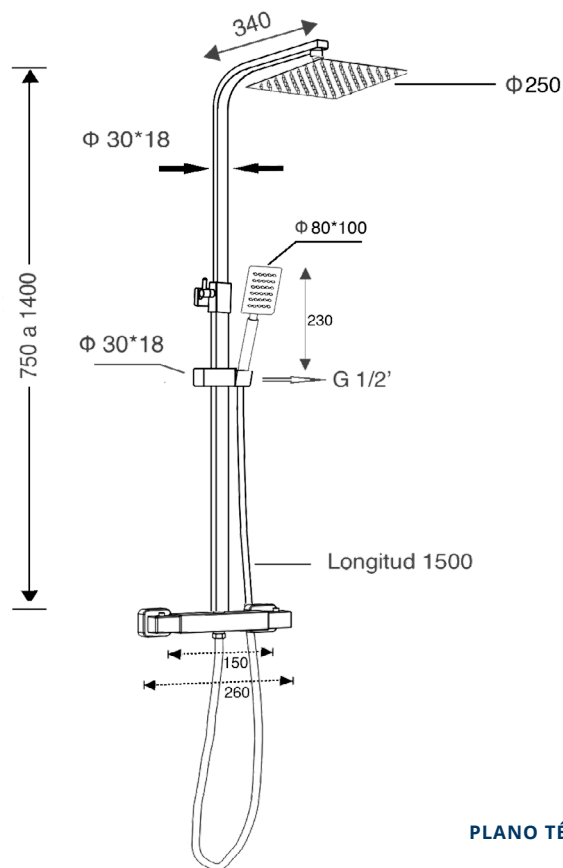

REFERENCIA EAN 8437019556600
REF 31037

Color Negro

Referencia
SD 31037

SETS DE DUCHA **BLACK EDITION**

Boal negro Set de ducha con grifo

Black Boal shower set with tap

PLANO TÉCNICO

MEDIDAS LxAxH CON EMBALAJE

74cm X 8cm X 36,50cm

DISTANCIA PARED - CENTRO ROCIADOR

37cm

DIMENSIONES

Referencia
SD 31037

SETS DE DUCHA **BLACK EDITION**

Boal negro Set de ducha con grifo

Black Boal shower set with tap

ESPECIFICACIONES

MATERIAL	Acero inoxidable
ACABADO	Negro
PRESENTACIÓN	Caja
USO	Doméstico
OTRAS ESPECIFICACIONES	Rociador extraplano 25cm diámetro
RECOMENDACIONES	Limpiar con un paño húmedo y secar minuciosamente. No utilizar productos abrasivos
ACCESORIOS	Barra de ducha, rociador fijo, grifo termostático, flexo metálico de 150 cm, mango de ducha móvil, soporte y set de fijación. Barra extensible de 75 a 140 cm
BENEFICIOS	Disposición de respuestos a nivel nacional
GARANTÍA	2 años por defectos de fabricación