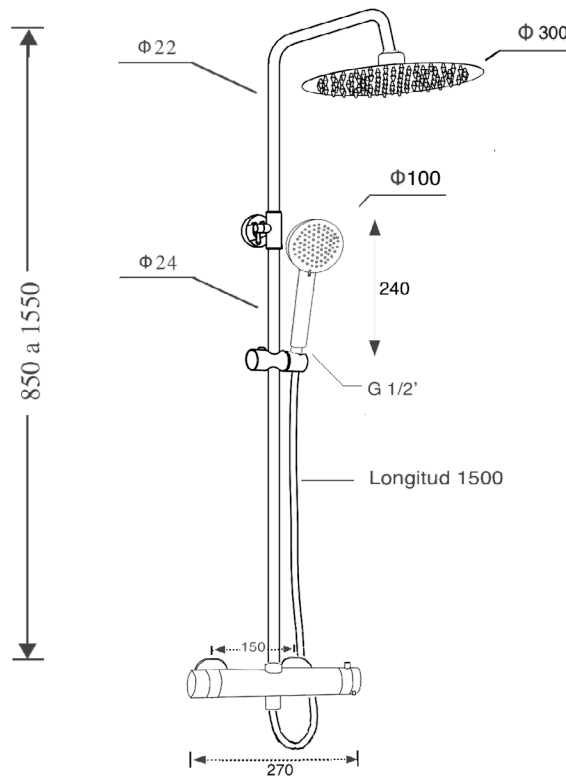

Referencia  
**SD 31036**

SETS DE DUCHA

**Tahoe Set de ducha extensible**

Tahoe Extendable shower set

---

<b>DESCRIPCIÓN</b>	Set de ducha extensible con grifo termostático
<b>CATEGORÍA</b>	Set de ducha
<b>COLORES</b>	
<b>REFERENCIA</b>	<b>EAN</b> 9427073205742 <b>REF</b> 31036

---

Color Negro

Referencia  
**SD 31036**

SETS DE DUCHA

## Tahoe Set de ducha extensible

Tahoe Extendable shower set

PLANO TÉCNICO

MEDIDAS LxAxH CON EMBALAJE

79,50cm X 8cm X 39cm

DISTANCIA PARED - CENTRO ROCIADOR

39cm

DIMENSIONES

### ESPECIFICACIONES

<b>MATERIAL</b>	Acero inoxidable
<b>ACABADO</b>	Negro
<b>PRESENTACIÓN</b>	Caja
<b>USO</b>	Doméstico
<b>OTRAS ESPECIFICACIONES</b>	Rociador redondo 30cm diámetro
<b>RECOMENDACIONES</b>	Limpiar con un paño húmedo y secar minuciosamente. No utilizar productos abrasivos
<b>ACCESORIOS</b>	Barra de ducha, rociador fijo ABS, grifo termostático, flexo metálico de 150 cm, mango de ducha móvil ABS, soporte y set de fijación. Barra extensible de 85 a 155 cm
<b>BENEFICIOS</b>	Disposición de respuestos a nivel nacional
<b>GARANTÍA</b>	2 años por defectos de fabricación