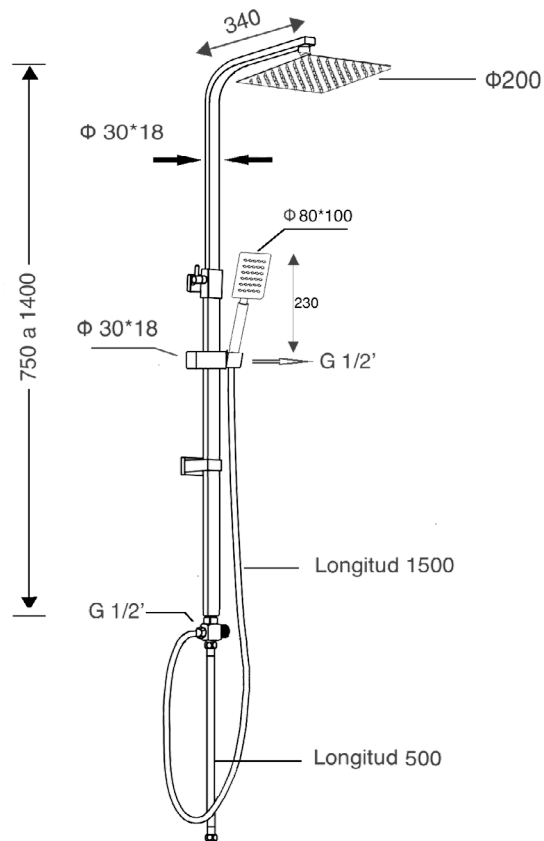

---

Color Cromo

Referencia  
**SD 31004**

SETS DE DUCHA

**Montalban Set de ducha sin grifo**

Montalban shower set without tap

**PLANO TÉCNICO**

**MEDIDAS LxAxH CON EMBALAJE**

73,50cm X 8cm X 36,50cm

**DISTANCIA PARED - CENTRO ROCIADOR**

37cm

**DIMENSIONES**

Referencia  
**SD 31004**

**SETS DE DUCHA**

**Montalban Set de ducha sin grifo**  
Montalban shower set without tap

**ESPECIFICACIONES**

<b>MATERIAL</b>	Acero inoxidable
<b>ACABADO</b>	Cromado
<b>PRESENTACIÓN</b>	Caja
<b>USO</b>	Doméstico
<b>OTRAS ESPECIFICACIONES</b>	Rociador extraplano 25cm de diámetro
<b>RECOMENDACIONES</b>	Limpiar con un paño húmedo y secar minuciosamente. No utilizar productos abrasivos
<b>ACCESORIOS</b>	Barra de ducha, flexo de conexión al grifo, flexo de conexión al mango de 150 cm, mango de ducha móvil, rociador fijo, soporte y sistema de fijación. Barra extensible de 75 a 140 cm
<b>BENEFICIOS</b>	Disposición de respuestos a nivel nacional
<b>GARANTÍA</b>	2 años por defectos de fabricación