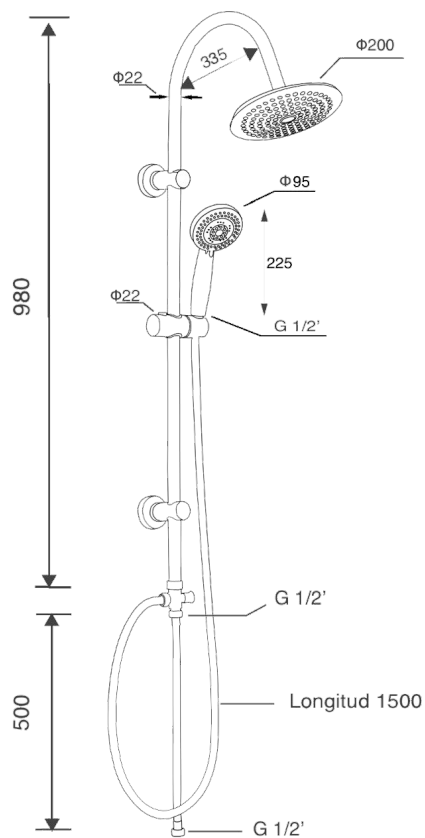

Color Cromo

Referencia
SD 31001

SETS DE DUCHA

Alba Set de ducha sin grifo

Alba shower set without tap

PLANO TÉCNICO

MEDIDAS LxAxH CON EMBALAJE

102cm X 7cm X 35cm

DISTANCIA PARED - CENTRO ROCIADOR

40cm

DIMENSIONES

Referencia
SD 31001

SETS DE DUCHA

Alba Set de ducha sin grifo

Alba shower set without tap

ESPECIFICACIONES

MATERIAL	Acero inoxidable
ACABADO	Cromado
PRESENTACIÓN	Caja
USO	Doméstico
OTRAS ESPECIFICACIONES	Rociador redondo 20cm diámetro
RECOMENDACIONES	Limpiar con un paño húmedo y secar minuciosamente. No utilizar productos abrasivos
ACCESORIOS	Barra de ducha, flexo de conexión al grifo, flexo de conexión al mango de 150 cm, mango de ducha móvil, rociador fijo, soporte y sistema de fijación.
BENEFICIOS	Disposición de respuestos a nivel nacional
GARANTÍA	2 años por defectos de fabricación