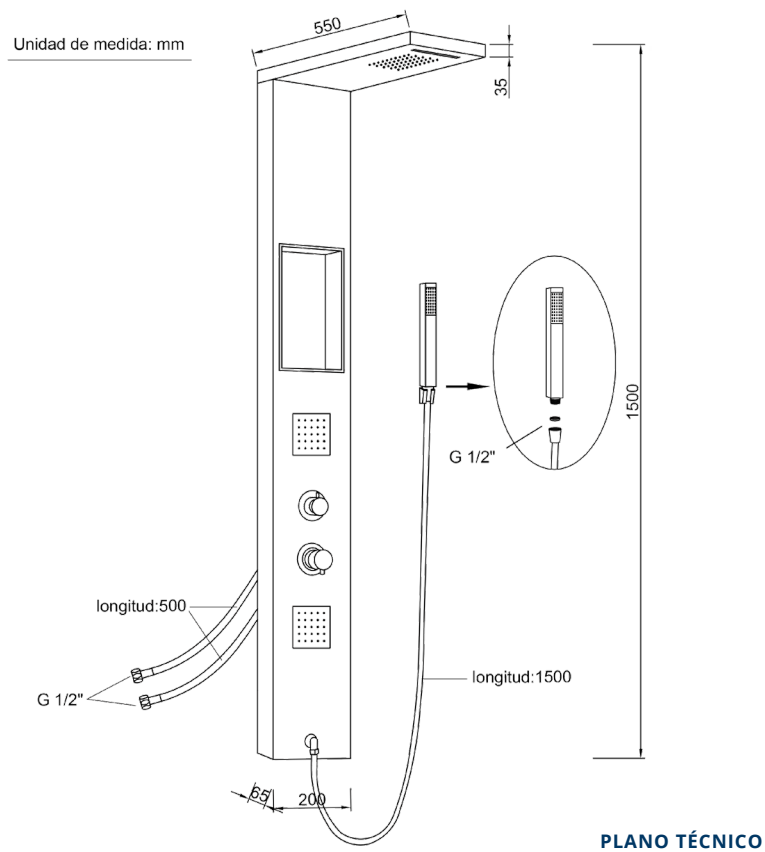

Referencia
CH 30023

COLUMNAS DE HIDROMASAJE

Columna de hidromasaje A-851

A-851 hydromassage column

DESCRIPCIÓN Columna de ducha Hidromasaje

CATEGORÍA Columnas hidromasaje

COLORES 

REFERENCIA EAN 9427073208460
REF 30023

Color Negro

Referencia
CH 30023

COLUMNAS DE HIDROMASAJE
Columna de hidromasaje A-851
A-851 hydromassage column

MEDIDAS LxAxH CON EMBALAJE

150cm X 20cm X 6,5cm

PESO - CON EMBALAJE

6,30Kg

PESO - SIN EMBALAJE

4,60Kg

DIMENSIONES Y PESO

Referencia
CH 30023

COLUMNAS DE HIDROMASAJE

Columna de hidromasaje A-851

A-851 hydromassage column

ESPECIFICACIONES

MATERIAL	Aluminio
ACABADO	Negro
PRESENTACIÓN	Caja
USO	Doméstico
OTRAS ESPECIFICACIONES	2 Jets de hidromasaje
RECOMENDACIONES	Limpiar con un paño húmedo y secar minuciosamente. No utilizar productos abrasivos
ACCESORIOS	Set de fijación flexo mango Hueco porta gel
BENEFICIOS	Disposición de respuestos a nivel nacional
GARANTÍA	2 años por defectos de fabricación