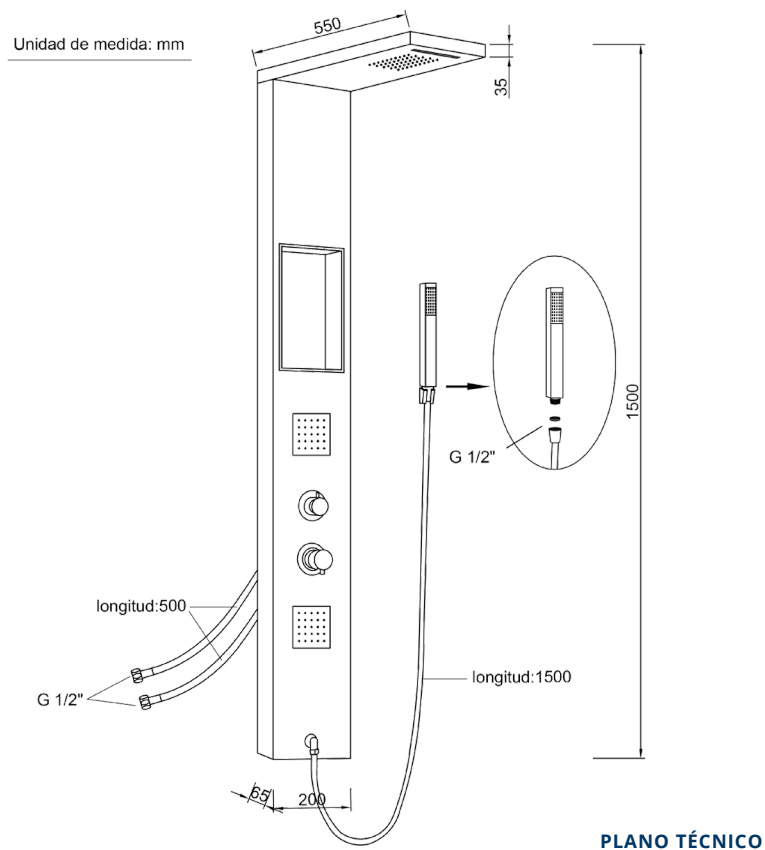

Referencia
CH 30022

COLUMNAS DE HIDROMASAJE

Columna de hidromasaje A-851

A-851 hydromassage column

DESCRIPCIÓN Columna de ducha Hidromasaje

CATEGORÍA Columnas hidromasaje

COLORES 

REFERENCIA EAN 9427073208477
REF 30022

Color Blanco

Referencia
CH 30022

COLUMNAS DE HIDROMASAJE
Columna de hidromasaje A-851
A-851 hydromassage column

MEDIDAS LxAxH CON EMBALAJE

150cm X 20cm X 6,5cm

PESO - CON EMBALAJE

6,30Kg

PESO - SIN EMBALAJE

4,60Kg

DIMENSIONES Y PESO

Referencia
CH 30022

COLUMNAS DE HIDROMASAJE

Columna de hidromasaje A-851

A-851 hydromassage column

ESPECIFICACIONES

MATERIAL	Aluminio
ACABADO	Blanco
PRESENTACIÓN	Caja
USO	Doméstico
OTRAS ESPECIFICACIONES	2 Jets de hidromasaje
RECOMENDACIONES	Limpiar con un paño húmedo y secar minuciosamente. No utilizar productos abrasivos
ACCESORIOS	Set de fijación flexo mango Hueco porta gel
BENEFICIOS	Disposición de respuestos a nivel nacional
GARANTÍA	2 años por defectos de fabricación