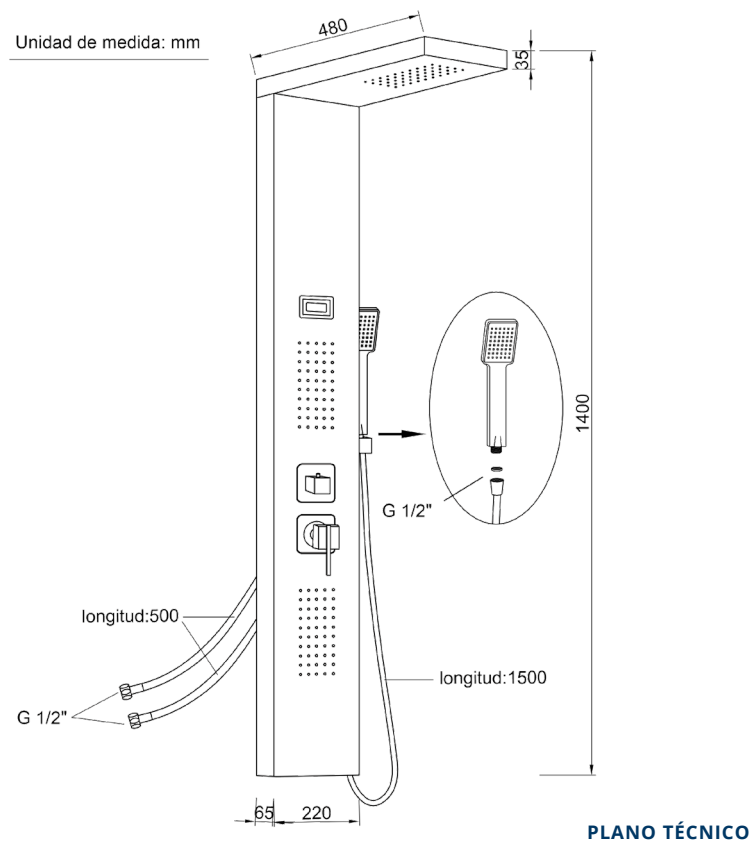

Color Negro

Referencia
CH 30021

COLUMNAS DE HIDROMASAJE

Columna de hidromasaje **A-9127**

A-9127 hydromassage column

MEDIDAS LxAxH CON EMBALAJE

140cm X 22cm X 7cm

PESO - CON EMBALAJE

6,00Kg

PESO - SIN EMBALAJE

4,20Kg

DIMENSIONES Y PESO

Referencia
CH 30021

COLUMNAS DE HIDROMASAJE

Columna de hidromasaje **A-9127**

A-9127 hydromassage column