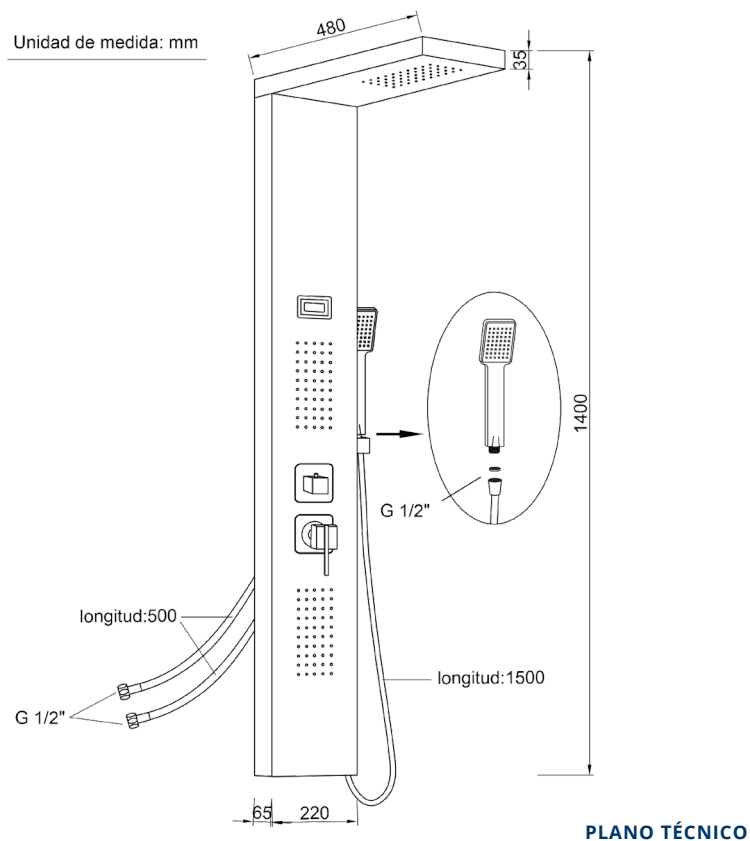

Color Blanco

Referencia
CH 30020

COLUMNAS DE HIDROMASAJE

Columna de hidromasaje **A-9127**

A-9127 hydromassage column

MEDIDAS LxAxH CON EMBALAJE

140cm X 22cm X 7cm

PESO - CON EMBALAJE

6,00Kg

PESO - SIN EMBALAJE

4,20Kg

DIMENSIONES Y PESO

Referencia
CH 30020

COLUMNAS DE HIDROMASAJE

Columna de hidromasaje A-9127

A-9127 hydromassage column