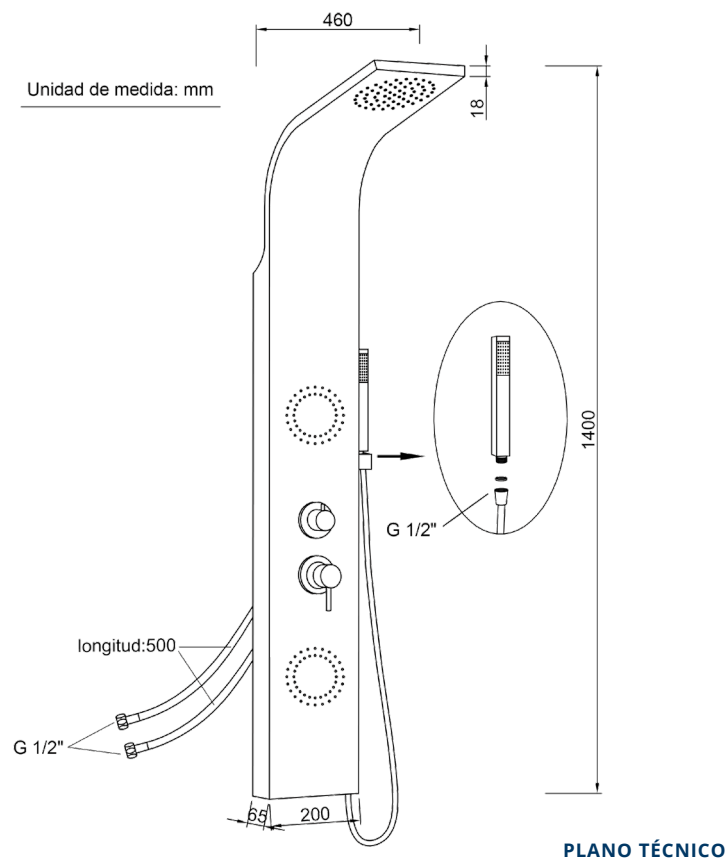

Referencia
CH 30018

COLUMNAS DE HIDROMASAJE

Columna de hidromasaje **A-818**

A-818 hydromassage column

DESCRIPCIÓN Columna de ducha Hidromasaje

CATEGORÍA Columnas hidromasaje

COLORES 

REFERENCIA EAN 9427073205841
REF 30018

Color Blanco

Referencia
CH 30018

COLUMNAS DE HIDROMASAJE

Columna de hidromasaje **A-818**

A-818 hydromassage column

MEDIDAS LxAxH CON EMBALAJE

140cm X 20cm X 7cm

PESO - CON EMBALAJE

5,90Kg

PESO - SIN EMBALAJE

3,90Kg

DIMENSIONES Y PESO

Referencia
CH 30018

COLUMNAS DE HIDROMASAJE
Columna de hidromasaje A-818
A-818 hydromassage column

ESPECIFICACIONES

MATERIAL	Aluminio
ACABADO	Blanco
PRESENTACIÓN	Caja
USO	Doméstico
OTRAS ESPECIFICACIONES	2 Jets de hidromasaje
RECOMENDACIONES	Limpiar con un paño húmedo y secar minuciosamente. No utilizar productos abrasivos
ACCESORIOS	Set de fijación flexo mango
BENEFICIOS	Disposición de respuestos a nivel nacional
GARANTÍA	2 años por defectos de fabricación