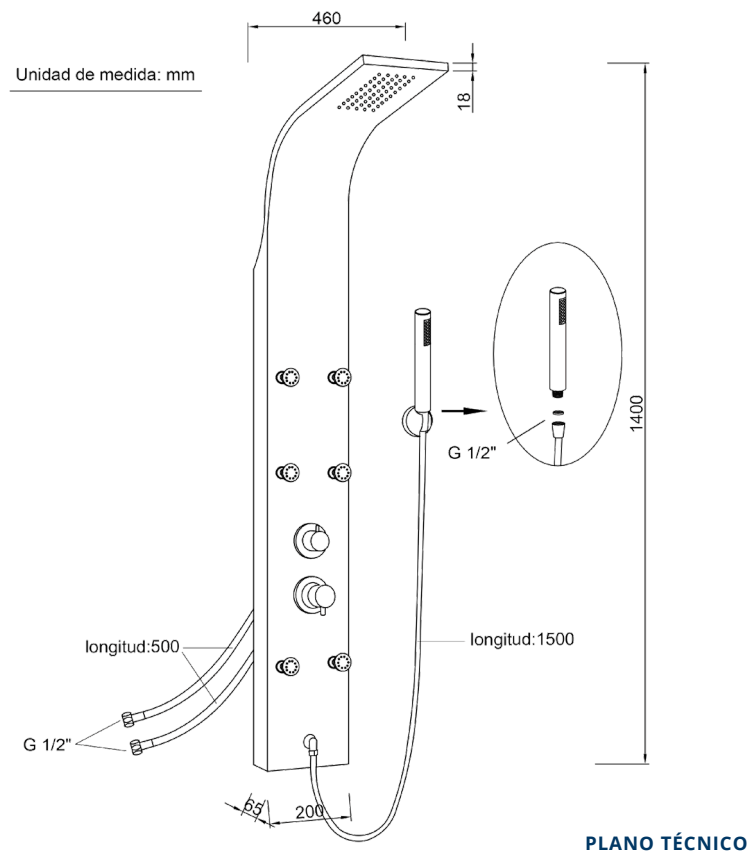

Referencia  
**CH 30013**

COLUMNAS DE HIDROMASAJE

**Columna de hidromasaje A-92**

A-92 hydromassage column

---

**DESCRIPCIÓN** Columna de ducha Hidromasaje

**CATEGORÍA** Columnas hidromasaje

**COLORES** 

**REFERENCIA** EAN 9427073205209  
REF 30013

---

Color Negro

Referencia  
**CH 30013**

COLUMNAS DE HIDROMASAJE  
**Columna de hidromasaje A-92**  
A-92 hydromassage column

**MEDIDAS LxAxH CON EMBALAJE**

140cm X 20cm X 6,5cm

**PESO - CON EMBALAJE**

5,60Kg

**PESO - SIN EMBALAJE**

3,70Kg

**DIMENSIONES Y PESO**

Referencia  
**CH 30013**

COLUMNAS DE HIDROMASAJE  
**Columna de hidromasaje A-92**  
A-92 hydromassage column

**ESPECIFICACIONES**