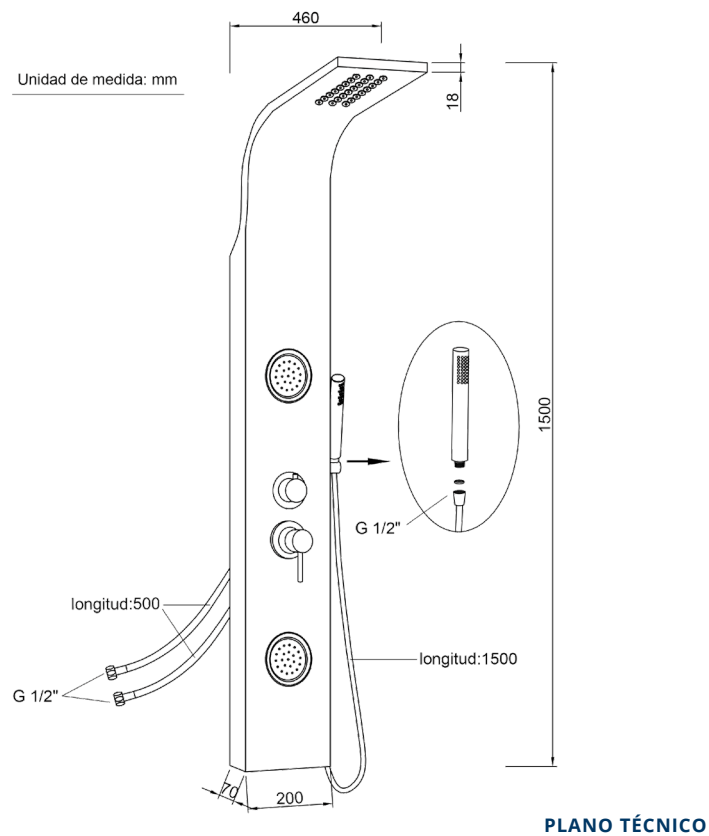

Referencia
CH 30012

COLUMNAS DE HIDROMASAJE

Columna de hidromasaje A-51

A-51 hydromassage column

DESCRIPCIÓN Columna de ducha Hidromasaje

CATEGORÍA Columnas hidromasaje

COLORES 

REFERENCIA EAN 9427073204776
REF 30012

Color Plata

Referencia
CH 30012

COLUMNAS DE HIDROMASAJE
Columna de hidromasaje A-51
A-51 hydromassage column

MEDIDAS LxAxH CON EMBALAJE

153cm X 18cm X 7cm

PESO - CON EMBALAJE

6,20Kg

PESO - SIN EMBALAJE

4,00Kg

DIMENSIONES Y PESO

Referencia
CH 30012

COLUMNAS DE HIDROMASAJE
Columna de hidromasaje A-51
A-51 hydromassage column

ESPECIFICACIONES

MATERIAL	Aluminio
ACABADO	Plata
PRESENTACIÓN	Caja
USO	Doméstico
OTRAS ESPECIFICACIONES	2 Jets de hidromasaje
RECOMENDACIONES	Limpiar con un paño húmedo y secar minuciosamente. No utilizar productos abrasivos
ACCESORIOS	Set de fijación flexo mango
BENEFICIOS	Disposición de respuestos a nivel nacional
GARANTÍA	2 años por defectos de fabricación