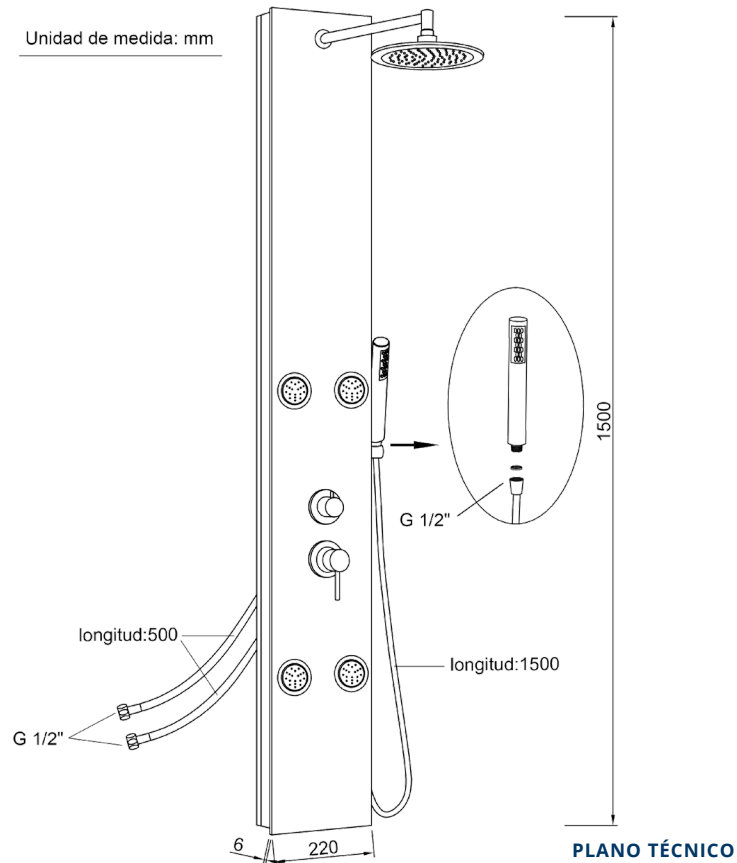

**REFERENCIA** EAN 9427073203670  
REF 30009

---

Color Blanco

Referencia  
**CH 30009**

COLUMNAS DE HIDROMASAJE

Columna de hidromasaje **CÁDIZ**

CÁDIZ hydromassage column

**MEDIDAS LxAxH CON EMBALAJE**

150cm X 22cm X 6,50cm

**PESO - CON EMBALAJE**

12,00Kg

**PESO - SIN EMBALAJE**

10,50Kg

**DIMENSIONES Y PESO**

Referencia  
**CH 30009**

COLUMNAS DE HIDROMASAJE