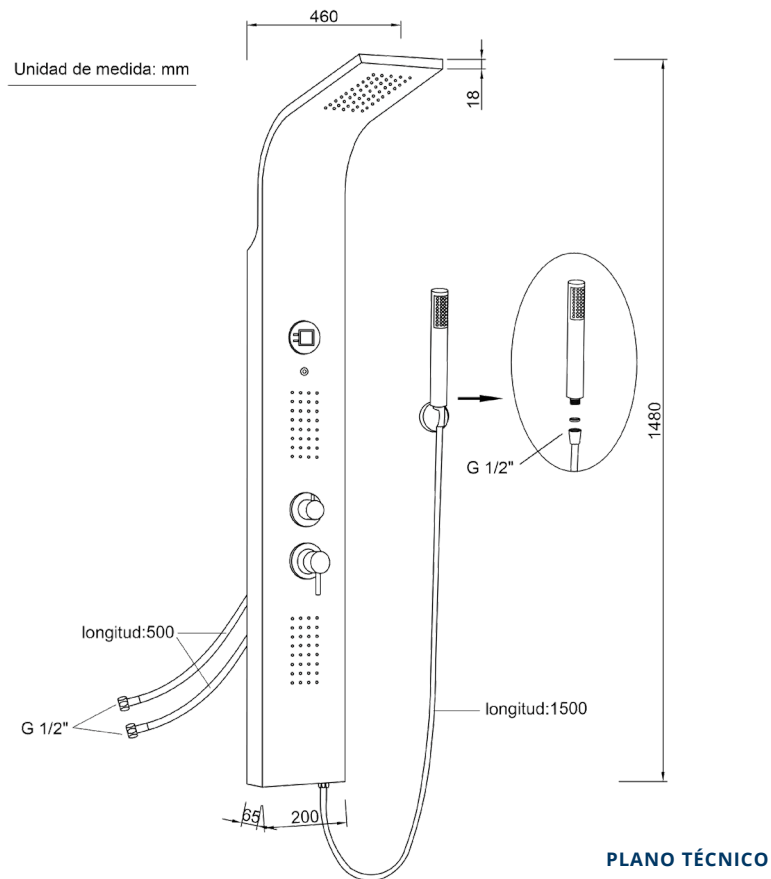

Color Plata

Referencia
CH 30004

COLUMNAS DE HIDROMASAJE

Columna de hidromasaje **MADEIRA**

MADEIRA hydromassage column

MEDIDAS LxAxH CON EMBALAJE

148cm X 20cm X 7cm

PESO - CON EMBALAJE

6,40Kg

PESO - SIN EMBALAJE

4,30Kg

DIMENSIONES Y PESO

Referencia
CH 30004

COLUMNAS DE HIDROMASAJE

Columna de hidromasaje **MADEIRA**

MADEIRA hydromassage column