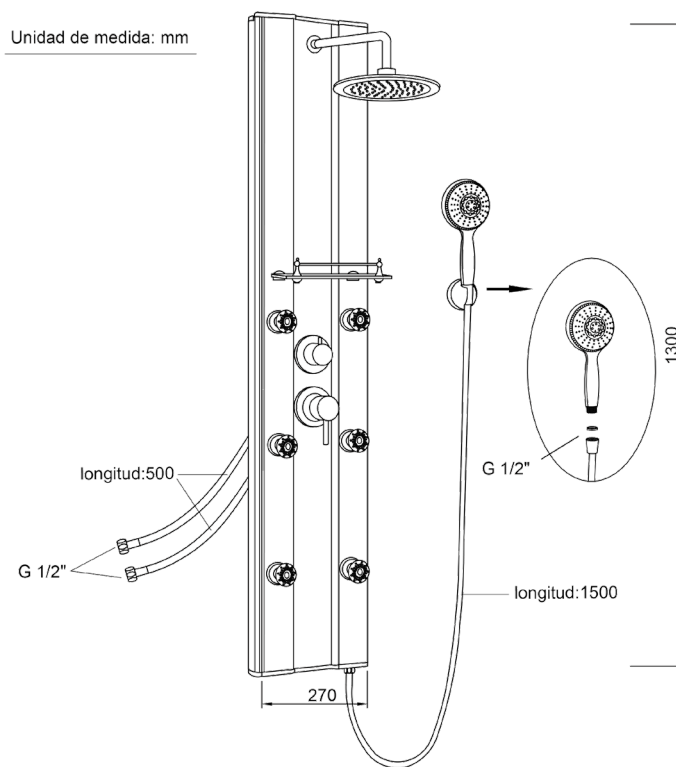

Referencia
CH 30001

COLUMNAS DE HIDROMASAJE

Columna de hidromasaje **MENORCA**

Menorca hydromassage column

DESCRIPCIÓN Columna de ducha Hidromasaje

CATEGORÍA Columnas hidromasaje

COLORES 

REFERENCIA EAN 8427073217838
REF 30001

Color Plata

Referencia
CH 30001

COLUMNAS DE HIDROMASAJE

Columna de hidromasaje **MENORCA**

Menorca hydromassage column

PLANO TÉCNICO

MEDIDAS LxAxH CON EMBALAJE

130cm X 25cm X 7cm

PESO - CON EMBALAJE

8,60Kg

PESO - SIN EMBALAJE

7,30Kg

DIMENSIONES Y PESO

Referencia
CH 30001

COLUMNAS DE HIDROMASAJE

Columna de hidromasaje **MENORCA**

Menorca hydromassage column

ESPECIFICACIONES

MATERIAL	PVC
ACABADO	Plata
PRESENTACIÓN	Caja
USO	Doméstico
OTRAS ESPECIFICACIONES	6 Jets de hidromasaje
RECOMENDACIONES	Limpiar con un paño húmedo y secar minuciosamente. No utilizar productos abrasivos
ACCESORIOS	Set de fijación flexo mango soporte
BENEFICIOS	Disposición de respuestos a nivel nacional
GARANTÍA	2 años por defectos de fabricación