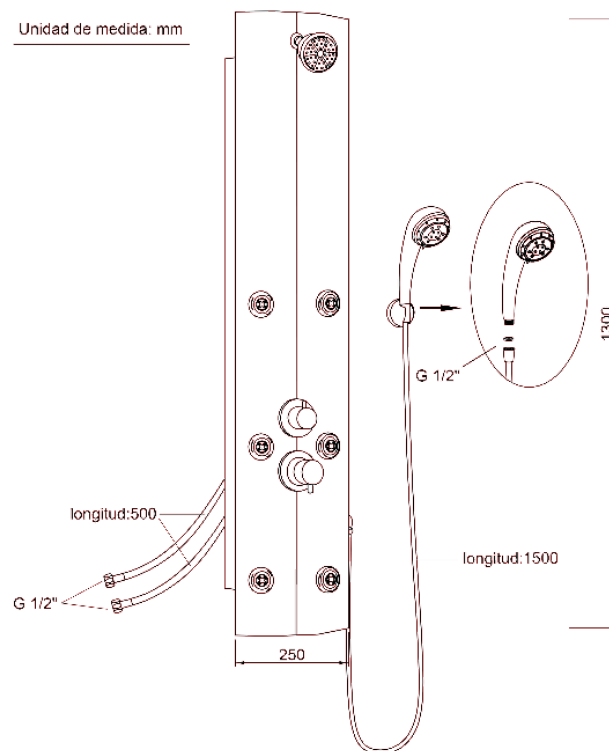

**REFERENCIA** EAN 8427073226946  
REF 30000

---

Color Plata

Referencia  
**CH 30000**

COLUMNAS DE HIDROMASAJE

Columna de hidromasaje **PASCUA**

PASCUA hydromassage column

**PLANO TÉCNICO**

**MEDIDAS LxAxH CON EMBALAJE**

130cm X 27cm X 8,50cm

**PESO - CON EMBALAJE**

12Kg

**PESO - SIN EMBALAJE**

10Kg

**DIMENSIONES Y PESO**

Referencia  
**CH 30000**

**COLUMNAS DE HIDROMASAJE**

**Columna de hidromasaje PASCUA**

PASCUA hydromassage column

**ESPECIFICACIONES**

<b>MATERIAL</b>	PVC
<b>ACABADO</b>	Plata
<b>PRESENTACIÓN</b>	Caja
<b>USO</b>	Doméstico
<b>OTRAS ESPECIFICACIONES</b>	6 Jets de hidromasaje
<b>RECOMENDACIONES</b>	Limpiar con un paño húmedo y secar minuciosamente. No utilizar productos abrasivos
<b>ACCESORIOS</b>	Set de fijación   flexo   mango
<b>BENEFICIOS</b>	Disposición de respuestos a nivel nacional
<b>GARANTÍA</b>	2 años por defectos de fabricación